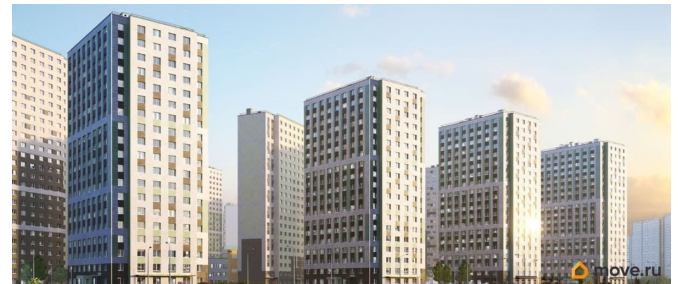

🕒 Создано: 12.12.2025 в 22:15

🔄 Обновлено: 03.04.2026 в 22:02

ЛСР Санкт-Петербург, ЛСР Санкт-Петербург

79395561421

4 525 650 ₹

Округ

[СПБ, Красногвардейский район](#)

для заметок

Квартира

Высота потолков

2.55 м

Жилая площадь

11.2 м²

Общая площадь

22.6 м²

Этаж

5/20