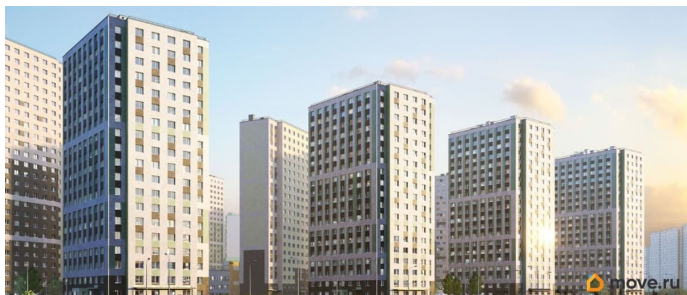

Большой выбор семейных квартир с просторной кухней-гостиной - Рядом Муринский и Пискаревский парки - Безбарьерная среда - Развитая социальная инфраструктура - Двор без машин Успейте приобрести квартиру на выгодных условиях! Чтобы узнать подробности, обращайтесь за консультацией по телефону.