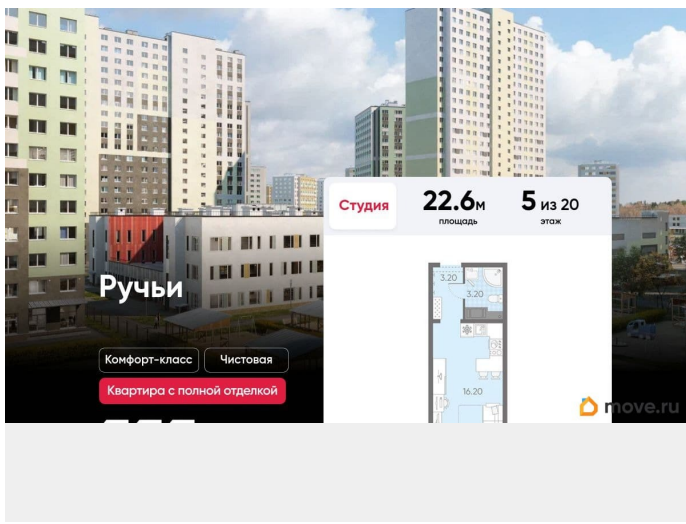

Move.ru - вся недвижимость России