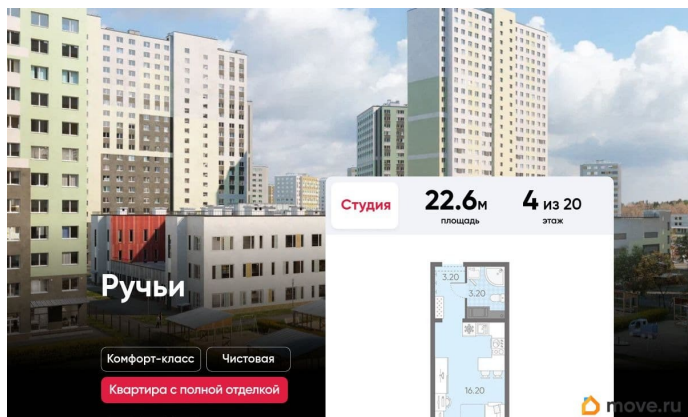

просторной кухней-гостиной - Рядом
Муринский и Пискаревский парки -
Безбарьерная среда - Развитая социальная
инфраструктура - Двор без машин Успейте
приобрести квартиру на выгодных условиях!
Чтобы узнать подробности, обращайтесь за
консультацией по телефону.