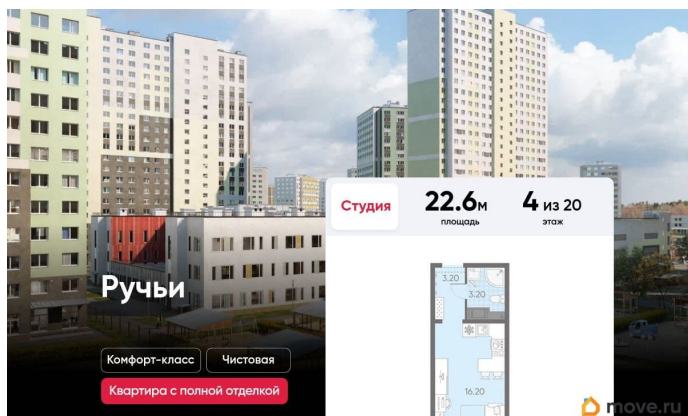

своего дома. Вокруг квартала пройдет велодорожка. Преимущества комплекса: - Большой выбор семейных квартир с просторной кухней-гостиной - Рядом Муринский и Пискаревский парки - Безбарьерная среда - Развитая социальная инфраструктура - Двор без машин Успейте приобрести квартиру на выгодных условиях! Чтобы узнать подробности, обращайтесь за консультацией по телефону.