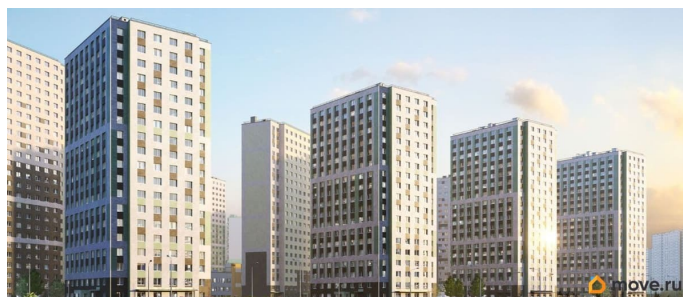

своего дома. Вокруг квартала пройдет велодорожка. Преимущества комплекса: - Большой выбор семейных квартир с просторной кухней-гостиной - Рядом Муринский и Пискаревский парки - Безбарьерная среда - Развитая социальная инфраструктура - Двор без машин Успейте приобрести квартиру на выгодных условиях! Чтобы узнать подробности, обращайтесь за консультацией по телефону.