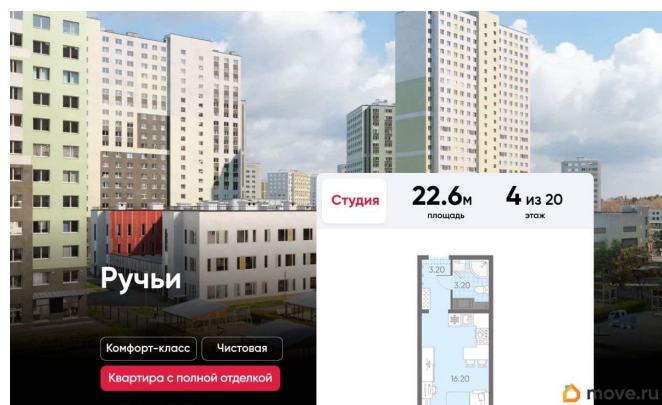

Покупка в ипотеку

да

возможна ипотека, лифт

Описание

Продаётся студия в ЖК «Ручьи» на 4 этаже. Общая площадь составляет 22.60 кв. м. Квартира с чистовой отделкой. Жилой комплекс «Ручьи» располагается по адресу Санкт-Петербург, Красногвардейский. ЖК «Ручьи» - крупный проект комфорт-класса в Красногвардейском районе, на Пискаревском проспекте. В новостройке эргономичные планировки, уютные пешеходные дворы без машин, с детскими и спортивными площадками. Расположение комплекса: • 10 минут до станции метро «Академическая» на автобусе; • 10 минут до ж/д станции «Ручьи»; • 5 минут до КАД на автомобиле. Первая очередь уже заселена, во второй очереди появятся 27 домов. Квартиры передаются с отделкой. Парадные устроены на уровне земли - без ступеней и высоких порогов, а зайти внутрь можно как со стороны двора, так и с улицы. ЛСР построит на территории комплекса школу и два детских сада. Между домами будут обустроены игровые и спортивные площадки с турниками и тренажерами, удобные зоны отдыха для детей и взрослых. Первые этажи отведены под колясочные, магазины и сервисные службы. Здесь есть всё необходимое для комфортной жизни: магазины, аптеки, парикмахерские, пекарни и кофейни, достаточно спуститься на лифте во двор своего дома. Вокруг квартала пройдет велодорожка. Преимущества комплекса: - Большой выбор семейных квартир с