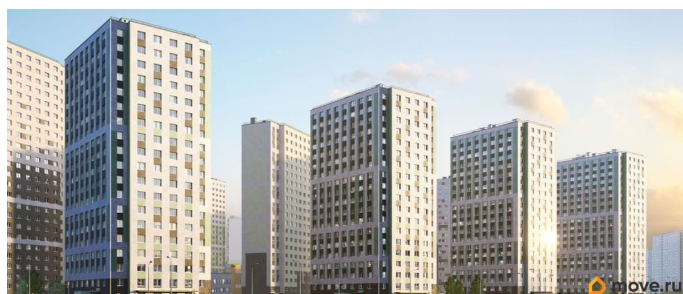

просторной кухней-гостиной - Рядом
Муринский и Пискаревский парки -
Безбарьерная среда - Развитая социальная
инфраструктура - Двор без машин Успейте
приобрести квартиру на выгодных условиях!
Чтобы узнать подробности, обращайтесь за
консультацией по телефону.