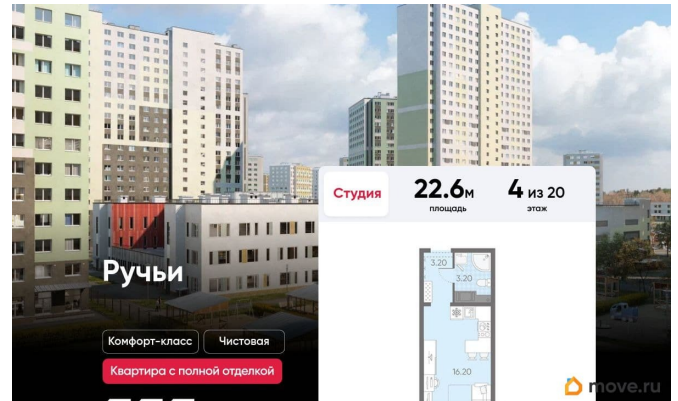

ЛСР Санкт-Петербург, ЛСР Санкт-Петербург

79395561421

🕒 Создано: 12.12.2025 в 22:02

🔄 Обновлено: 03.04.2026 в 21:56

4 505 310 ₺

Округ

[СПБ, Красногвардейский район](#)

Квартира

Высота потолков

2.55 м

Жилая площадь

11.2 м²

Общая площадь

22.6 м²

Этаж

4/20

Детали объекта

Тип сделки

Продам

Раздел

[Квартиры](#)

Тип санузла

совмещенный

Вид из окна

во двор

Ремонт

с отделкой

Квартира в новостройке

да

Год сдачи

для заметок