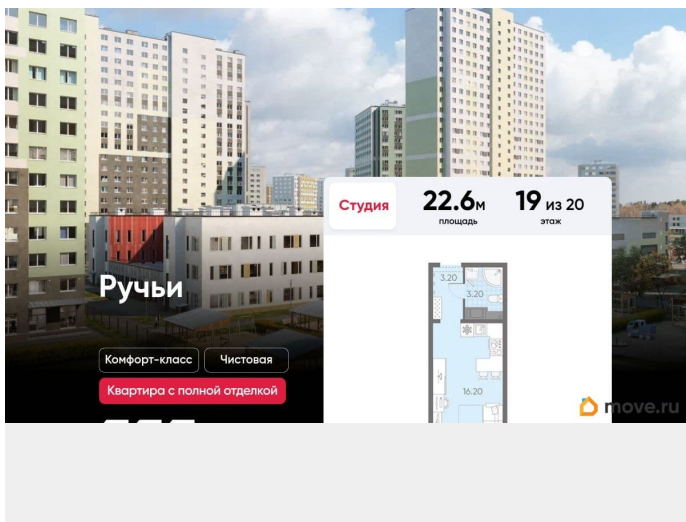

Move.ru - вся недвижимость России