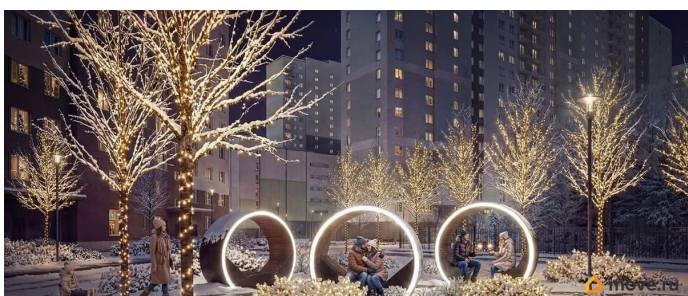

своего дома. Вокруг квартала пройдет велодорожка. Преимущества комплекса: - Большой выбор семейных квартир с просторной кухней-гостиной - Рядом Муринский и Пискаревский парки - Безбарьерная среда - Развитая социальная инфраструктура - Двор без машин Успейте приобрести квартиру на выгодных условиях! Чтобы узнать подробности, обращайтесь за консультацией по телефону.