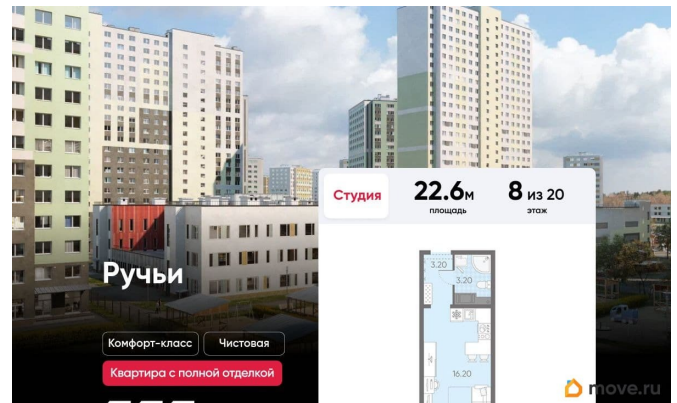

ЛСР Санкт-Петербург, ЛСР Санкт-Петербург

79395561421

🕒 Создано: 12.12.2025 в 22:25

🔄 Обновлено: 14.04.2026 в 19:32

4 545 990 ₺

Округ

[СПБ, Красногвардейский район](#)

Квартира

Высота потолков

2.55 м

Жилая площадь

11.2 м²

Общая площадь

22.6 м²

Этаж

8/20

Детали объекта

Тип сделки

Продам

Раздел

[Квартиры](#)

Тип санузла

совмещенный

Вид из окна

во двор

Ремонт

с отделкой

Квартира в новостройке

да

Год сдачи

для заметок