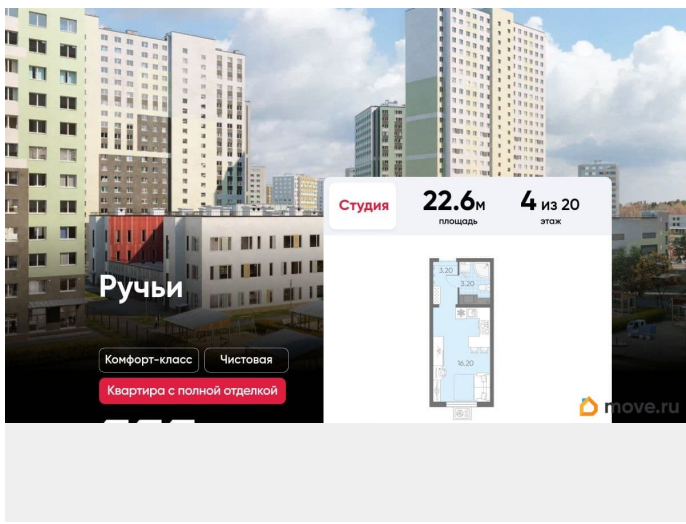

Move.ru - вся недвижимость России