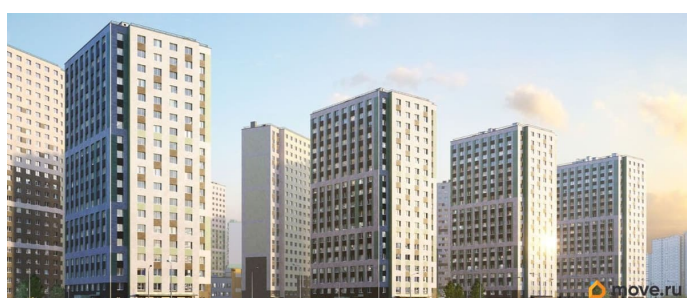

Покупка в ипотеку

да

возможна ипотека, лифт

Описание

Цена действует при 100% оплате и на определенные ипотечные программы. Подробности — в отделе продаж по телефону. Продаётся студия в ЖК «Ручьи» на 8 этаже. Общая площадь составляет 22.60 кв. м. Квартира с чистовой отделкой. Жилой комплекс «Ручьи» располагается по адресу Санкт-Петербург, Красногвардейский. ЖК «Ручьи» - крупный проект комфорт-класса в Красногвардейском районе, на Пискаревском проспекте. В новостройке эргономичные планировки, уютные пешеходные дворы без машин, с детскими и спортивными площадками. Расположение: • 10 минут до станции метро «Академическая» на автобусе; • 10 минут до ж/д станции «Ручьи»; • 5 минут до КАД на автомобиле. Первая очередь уже успешно реализована и введена в эксплуатацию, вторая - включает 27 корпусов с собственной инфраструктурой: школой и двумя детскими садами. Парадные устроены на уровне земли - без ступеней и высоких порогов, а зайти внутрь можно как со стороны двора, так и с улицы. Первые этажи отведены под колясочные, магазины и сервисные службы. Здесь есть всё необходимое для комфортной жизни: магазины, аптеки, парикмахерские, пекарни и кофейни, достаточно спуститься на лифте во двор своего дома. Вокруг квартала пройдет велодорожка. Преимущества ЖК: • Школы и детские сады во дворе, безбарьерная среда и колясочные в каждой

парадной. • Готовый район для жизни. Магазины, кофейни и сервисы уже работают на территории квартала. • Благоустроенные дворовые пространства. Комплексное озеленение, безопасные детские и игровые площадки, а также зоны для спокойного отдыха. • Удобное расположение. В пешей доступности ж/д станция «Ручьи», выезд на КАД в 5 минутах на авто, в перспективе откроется метро. Успеите приобрести квартиру на выгодных условиях! Чтобы узнать подробности, обращайтесь за консультацией по телефону.