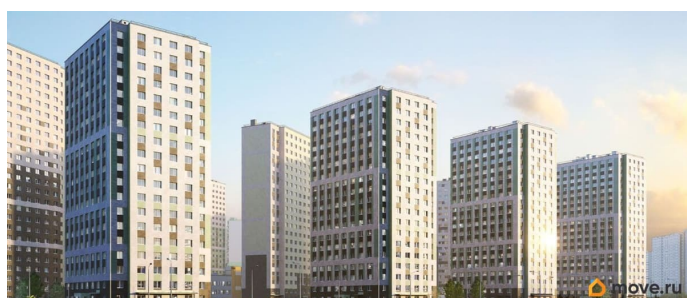

Покупка в ипотеку

да

возможна ипотека, лифт

Описание

Цена действует при 100% оплате и на определенные ипотечные программы. Подробности — в отделе продаж по телефону. Продаётся студия в ЖК «Ручьи» на 8 этаже. Общая площадь составляет 22.60 кв. м. Квартира с чистовой отделкой. Жилой комплекс «Ручьи» располагается по адресу Санкт-Петербург, Красногвардейский. ЖК «Ручьи» - крупный проект комфорт-класса в Красногвардейском районе, на Пискаревском проспекте. В новостройке эргономичные планировки, уютные пешеходные дворы без машин, с детскими и спортивными площадками. Расположение: • 10 минут до станции метро «Академическая» на автобусе; • 10 минут до ж/д станции «Ручьи»; • 5 минут до КАД на автомобиле. Первая очередь уже успешно реализована и введена в эксплуатацию, вторая - включает 27 корпусов с собственной инфраструктурой: школой и двумя детскими садами. Парадные устроены на уровне земли - без ступеней и высоких порогов, а зайти внутрь можно как со стороны двора, так и с улицы. Первые этажи отведены под колясочные, магазины и сервисные службы. Здесь есть всё необходимое для комфортной жизни: магазины, аптеки, парикмахерские, пекарни и кофейни, достаточно спуститься на лифте во двор своего дома. Вокруг квартала пройдет велодорожка. Преимущества ЖК: • Школы и детские сады во дворе, безбарьерная среда и колясочные в каждой

парадной. • Готовый район для жизни. Магазины, кофейни и сервисы уже работают на территории квартала. • Благоустроенные дворовые пространства. Комплексное озеленение, безопасные детские и игровые площадки, а также зоны для спокойного отдыха. • Удобное расположение. В пешей доступности ж/д станция «Ручьи», выезд на КАД в 5 минутах на авто, в перспективе откроется метро. Успеите приобрести квартиру на выгодных условиях! Чтобы узнать подробности, обращайтесь за консультацией по телефону.