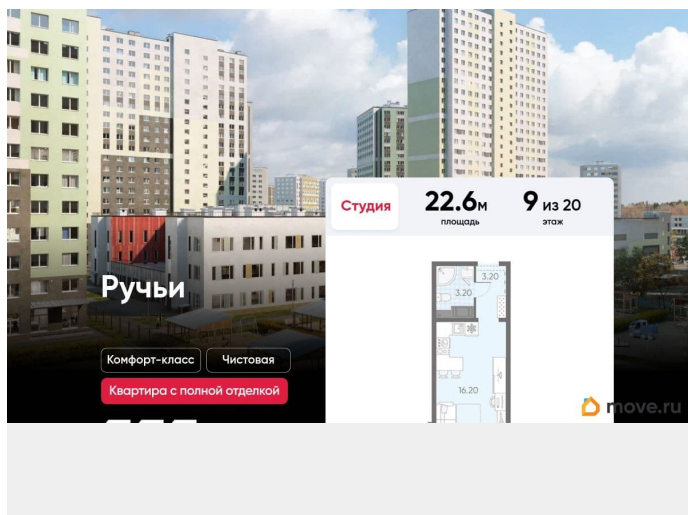

своего дома. Вокруг квартала пройдет велодорожка. Преимущества комплекса: - Большой выбор семейных квартир с просторной кухней-гостиной - Рядом Муринский и Пискаревский парки - Безбарьерная среда - Развитая социальная инфраструктура - Двор без машин Успейте приобрести квартиру на выгодных условиях! Чтобы узнать подробности, обращайтесь за консультацией по телефону.