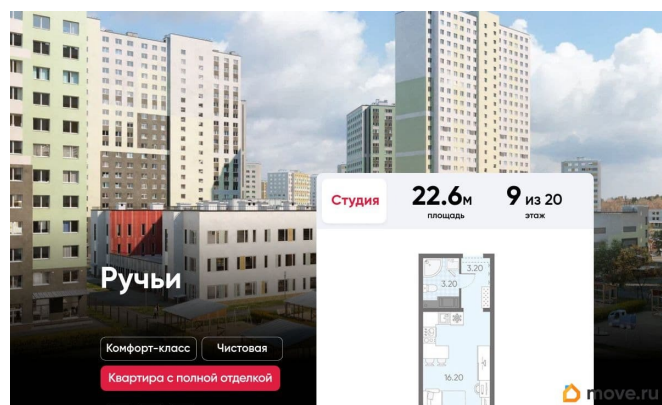

ЛСР Санкт-Петербург, ЛСР Санкт-Петербург

79395561421

🕒 Создано: 27.01.2026 в 22:18

🔄 Обновлено: 02.04.2026 в 15:20

4 447 409 ₪

Округ

[СПБ, Красногвардейский район](#)

Квартира

Высота потолков

2.55 м

Жилая площадь

11.2 м²

Общая площадь

22.6 м²

Этаж

9/20

Детали объекта

Тип сделки

Продам

Раздел

[Квартиры](#)

Тип санузла

совмещенный

Вид из окна

во двор

Ремонт

с отделкой

Квартира в новостройке

да

Год сдачи

для заметок