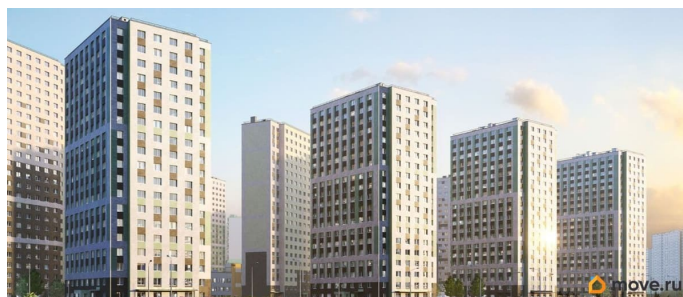

своего дома. Вокруг квартала пройдет велодорожка. Преимущества комплекса: - Большой выбор семейных квартир с просторной кухней-гостиной - Рядом Муринский и Пискаревский парки - Безбарьерная среда - Развитая социальная инфраструктура - Двор без машин Успейте приобрести квартиру на выгодных условиях! Чтобы узнать подробности, обращайтесь за консультацией по телефону.