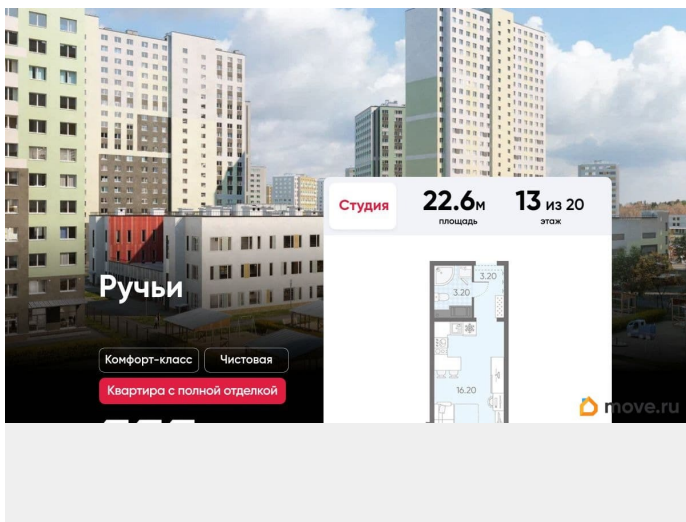

Move.ru - вся недвижимость России