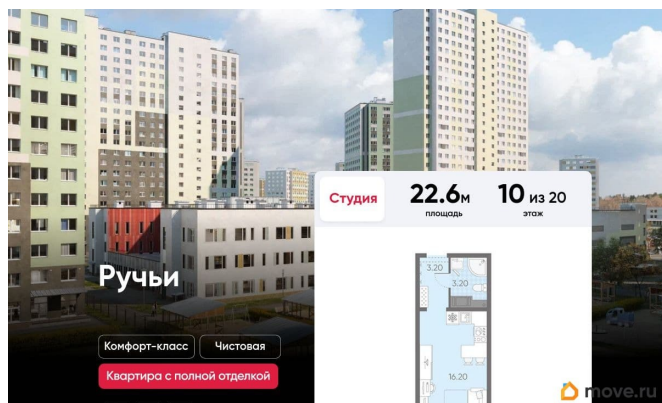

4 525 650 ₺

Округ

[СПБ, Красногвардейский район](#)

Квартира

Высота потолков

2.55 м

Жилая площадь

11.2 м²

Общая площадь

22.6 м²

Этаж

10/20

Детали объекта

Тип сделки

Продам

Раздел

[Квартиры](#)

Тип санузла

совмещенный

Вид из окна

во двор

Ремонт

с отделкой

Квартира в новостройке

да

Год сдачи

<https://spb.move.ru/objects/9290297453>

ЛСР Санкт-Петербург, ЛСР Санкт-Петербург

79395561421

для заметок