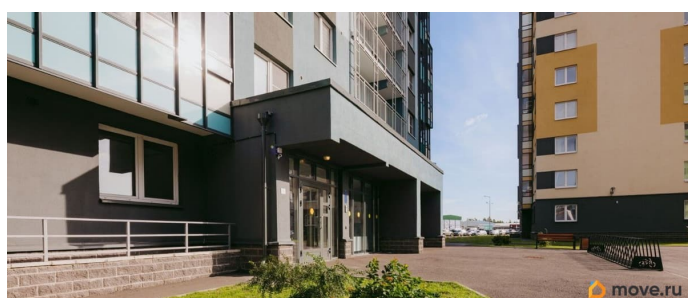

своего дома. Вокруг квартала пройдет велодорожка. Преимущества комплекса: - Большой выбор семейных квартир с просторной кухней-гостиной - Рядом Муринский и Пискаревский парки - Безбарьерная среда - Развитая социальная инфраструктура - Двор без машин Успейте приобрести квартиру на выгодных условиях! Чтобы узнать подробности, обращайтесь за консультацией по телефону.