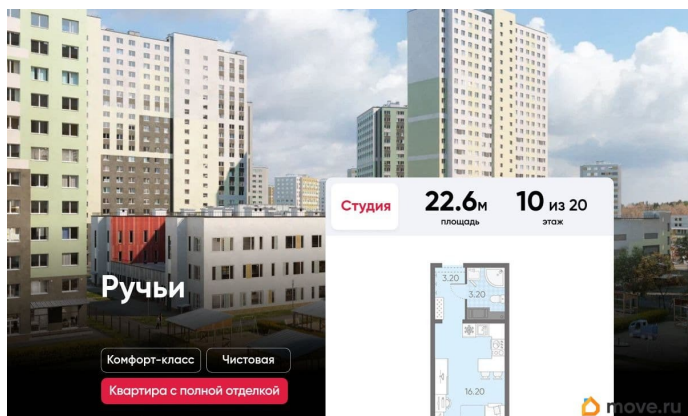

своего дома. Вокруг квартала пройдет велодорожка. Преимущества комплекса: - Большой выбор семейных квартир с просторной кухней-гостиной - Рядом Муринский и Пискаревский парки - Безбарьерная среда - Развитая социальная инфраструктура - Двор без машин Успейте приобрести квартиру на выгодных условиях! Чтобы узнать подробности, обращайтесь за консультацией по телефону.