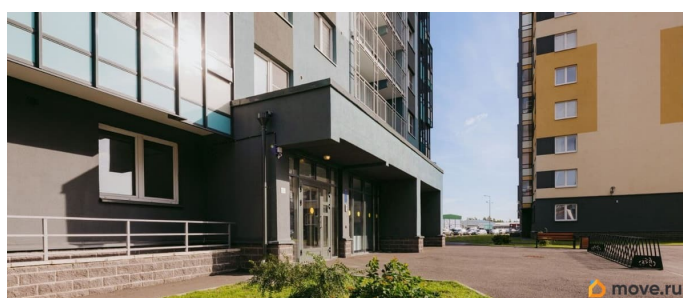

[Квартиры](#)

Тип санузла

совмещенный

Вид из окна

во двор

Ремонт

с отделкой

Квартира в новостройке

да

Год сдачи

для заметок

Покупка в ипотеку

да

возможна ипотека, лифт

Описание

Цена действует при 100% оплате и на определенные ипотечные программы. Подробности — в отделе продаж по телефону. Продаётся студия в ЖК «Ручьи» на 7 этаже. Общая площадь составляет 22.60 кв. м. Квартира с чистовой отделкой. Жилой комплекс «Ручьи» располагается по адресу Санкт-Петербург, Красногвардейский. ЖК «Ручьи» - крупный проект комфорт-класса в Красногвардейском районе, на Пискаревском проспекте. В новостройке эргономичные планировки, уютные пешеходные дворы без машин, с детскими и спортивными площадками. Расположение: • 10 минут до станции метро «Академическая» на автобусе; • 10 минут до ж/д станции «Ручьи»; • 5 минут до КАД на автомобиле. Первая очередь уже успешно реализована и введена в эксплуатацию, вторая - включает 27 корпусов с собственной инфраструктурой: школой и двумя детскими садами. Парадные устроены на уровне земли - без ступеней и высоких порогов, а зайти внутрь можно как со стороны двора, так и с улицы. Первые этажи отведены под колясочные, магазины и сервисные службы. Здесь есть всё необходимое для комфортной жизни: магазины, аптеки, парикмахерские, пекарни и кофейни, достаточно спуститься на лифте во двор своего дома. Вокруг квартала пройдет велодорожка. Преимущества ЖК: • Школы и детские сады во дворе, безбарьерная среда и колясочные в каждой

парадной. • Готовый район для жизни. Магазины, кофейни и сервисы уже работают на территории квартала. • Благоустроенные дворовые пространства. Комплексное озеленение, безопасные детские и игровые площадки, а также зоны для спокойного отдыха. • Удобное расположение. В пешей доступности ж/д станция «Ручьи», выезд на КАД в 5 минутах на авто, в перспективе откроется метро. Успеите приобрести квартиру на выгодных условиях! Чтобы узнать подробности, обращайтесь за консультацией по телефону.