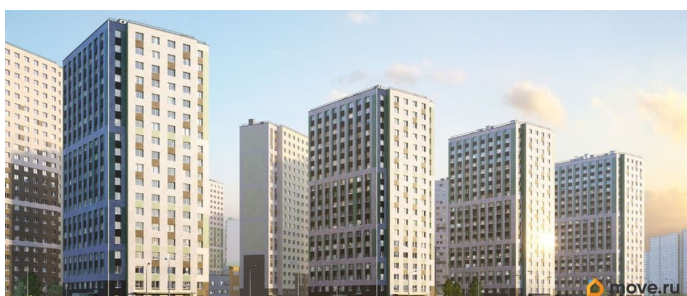

своего дома. Вокруг квартала пройдет велодорожка. Преимущества комплекса: - Большой выбор семейных квартир с просторной кухней-гостиной - Рядом Муринский и Пискаревский парки - Безбарьерная среда - Развитая социальная инфраструктура - Двор без машин Успейте приобрести квартиру на выгодных условиях! Чтобы узнать подробности, обращайтесь за консультацией по телефону.