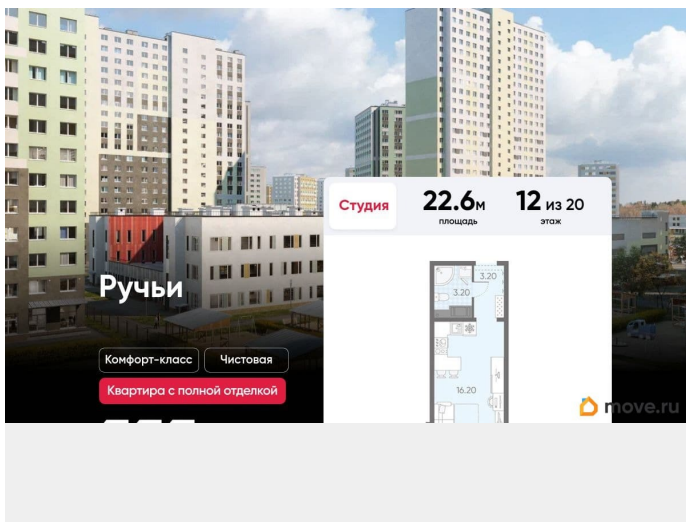

Move.ru - вся недвижимость России