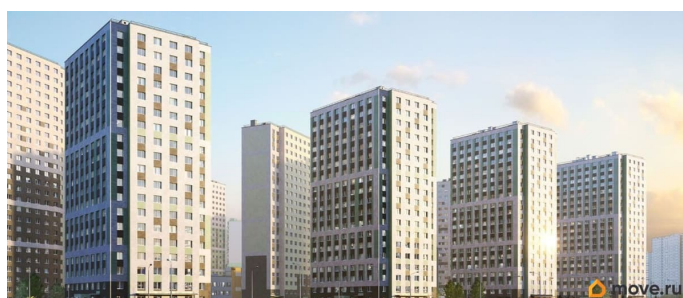

своего дома. Вокруг квартала пройдет велодорожка. Преимущества комплекса: - Большой выбор семейных квартир с просторной кухней-гостиной - Рядом Муринский и Пискаревский парки - Безбарьерная среда - Развитая социальная инфраструктура - Двор без машин Успейте приобрести квартиру на выгодных условиях! Чтобы узнать подробности, обращайтесь за консультацией по телефону.