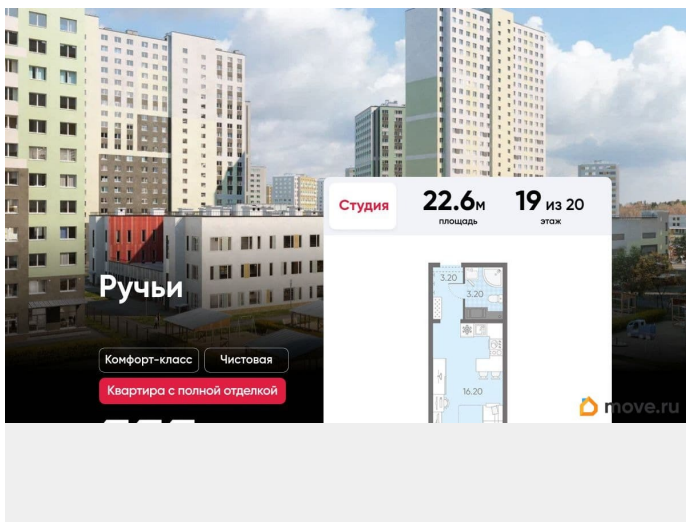

Move.ru - вся недвижимость России