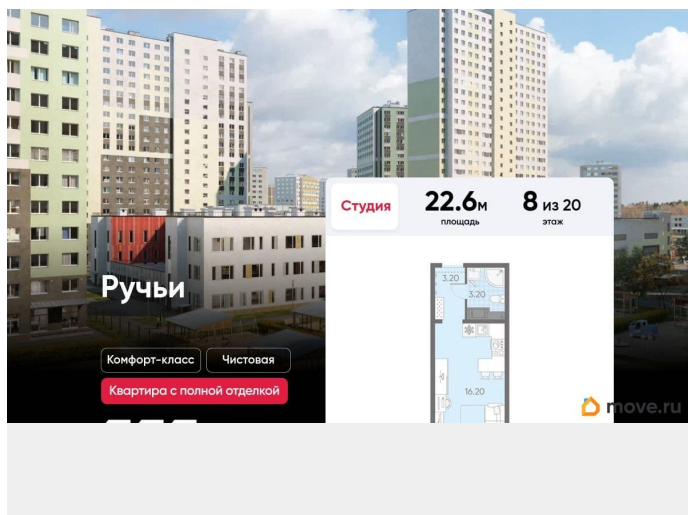

своего дома. Вокруг квартала пройдет велодорожка. Преимущества комплекса: - Большой выбор семейных квартир с просторной кухней-гостиной - Рядом Муринский и Пискаревский парки - Безбарьерная среда - Развитая социальная инфраструктура - Двор без машин Успейте приобрести квартиру на выгодных условиях! Чтобы узнать подробности, обращайтесь за консультацией по телефону.