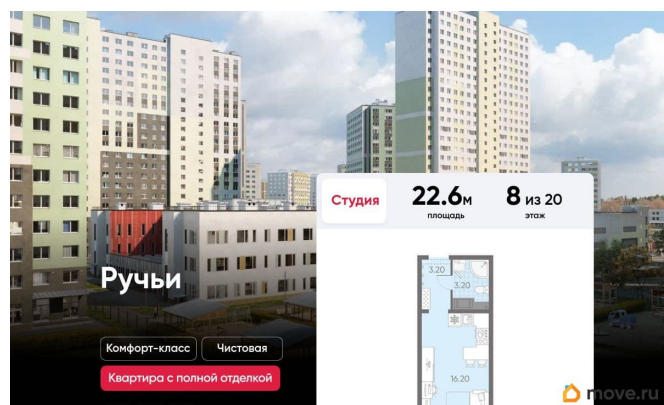

4 545 990 ₺

Округ

[СПБ, Красногвардейский район](#)

Квартира

Высота потолков

2.55 м

Жилая площадь

11.2 м²

Общая площадь

22.6 м²

Этаж

8/20

Детали объекта

Тип сделки

Продам

Раздел

[Квартиры](#)

Тип санузла

совмещенный

Вид из окна

во двор

Ремонт

с отделкой

Квартира в новостройке

да

Год сдачи

<https://spb.move.ru/objects/9291787464>

ЛСР Санкт-Петербург, ЛСР Санкт-Петербург

79395561421

для заметок