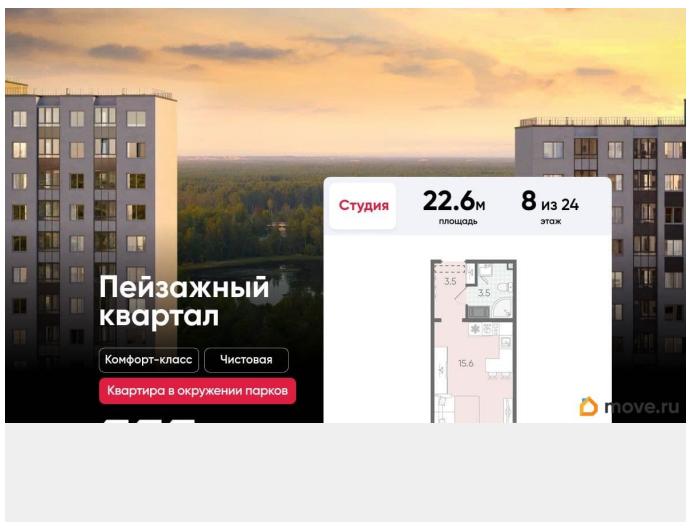

магазины и кафе, фитнес-клубы, студии

красоты и пространства для творчества и

отдыха. Преимущества ЖК: • Школа и

детский сад во дворе, современные игровые

площадки и безбарьерная среда. • Ваш дом в окружении природы. Из окон открываются виды на лесопарковую зону. • Благоустройство современного уровня. Зеленые двory с детскими и спортивными площадками. • Удобное расположение. Близость к КАД и Пискаревскому проспекту. Успейте приобрести квартиру на выгодных условиях! Чтобы узнать подробности, обращайтесь за консультацией по телефону.