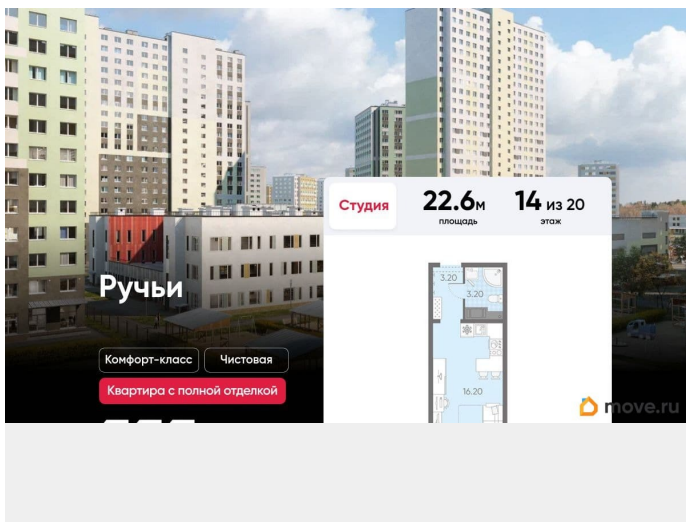

Move.ru - вся недвижимость России