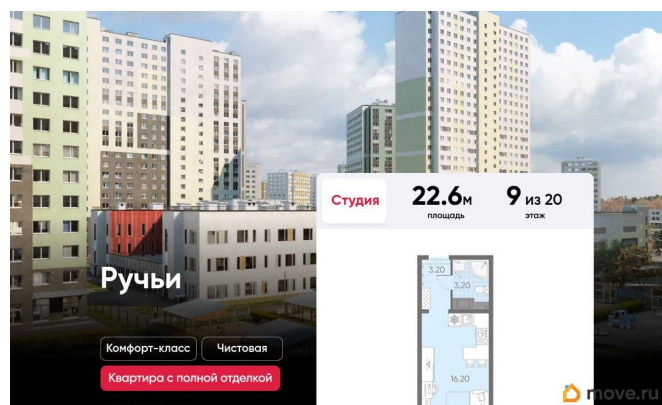

да

возможна ипотека, лифт

<https://spb.move.ru/objects/9292766006>

ЛСР Санкт-Петербург, ЛСР Санкт-Петербург

79395561421

для заметок

Описание

Цена действует при 100% оплате и на определенные ипотечные программы. Подробности — в отделе продаж по телефону. Продаётся студия в ЖК «Ручьи» на 9 этаже. Общая площадь составляет 22.60 кв. м. Квартира с чистовой отделкой. Жилой комплекс «Ручьи» располагается по адресу Санкт-Петербург, Красногвардейский. ЖК «Ручьи» - крупный проект комфорт-класса в Красногвардейском районе, на Пискаревском проспекте. В новостройке эргономичные планировки, уютные пешеходные дворы без машин, с детскими и спортивными площадками. Расположение комплекса: • 10 минут до станции метро «Академическая» на автобусе; • 10 минут до ж/д станции «Ручьи»; • 5 минут до КАД на автомобиле. Первая очередь уже заселена, во второй очереди появятся 27 домов. Квартиры передаются с отделкой. Парадные устроены на уровне земли - без ступеней и высоких порогов, а зайти внутрь можно как со стороны двора, так и с улицы. ЛСР построит на территории комплекса школу и два детских сада. Между домами будут обустроены игровые и спортивные площадки с турниками и тренажерами, удобные зоны отдыха для детей и взрослых. Первые этажи отведены под колясочные, магазины и сервисные службы. Здесь есть всё необходимое для комфортной жизни: магазины, аптеки, парикмахерские, пекарни и кофейни, достаточно спуститься на лифте во двор своего дома. Вокруг квартала пройдет велодорожка. Преимущества комплекса: - Большой выбор семейных квартир с просторной кухней-гостиной - Рядом Муринский и Пискаревский парки - Безбарьерная среда - Развитая социальная