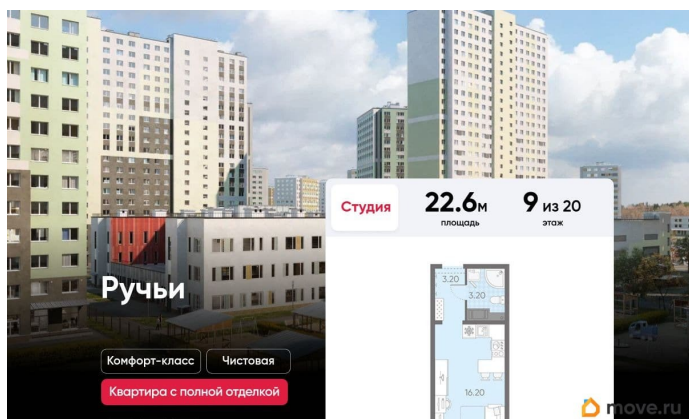

инфраструктура - Двор без машин Успейте приобрести квартиру на выгодных условиях! Чтобы узнать подробности, обращайтесь за консультацией по телефону.