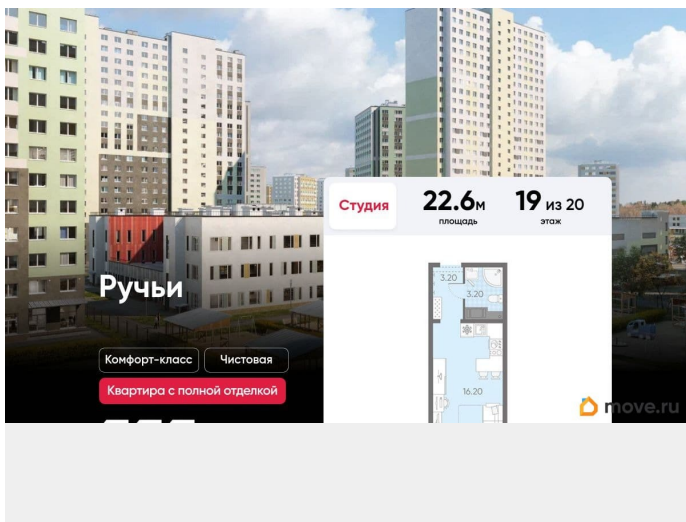

Move.ru - вся недвижимость России