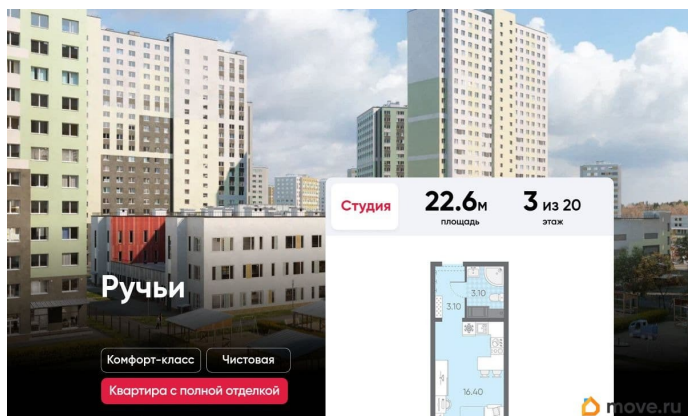

своего дома. Вокруг квартала пройдет велодорожка. Преимущества комплекса: - Большой выбор семейных квартир с просторной кухней-гостиной - Рядом Муринский и Пискаревский парки - Безбарьерная среда - Развитая социальная инфраструктура - Двор без машин Успейте приобрести квартиру на выгодных условиях! Чтобы узнать подробности, обращайтесь за консультацией по телефону.