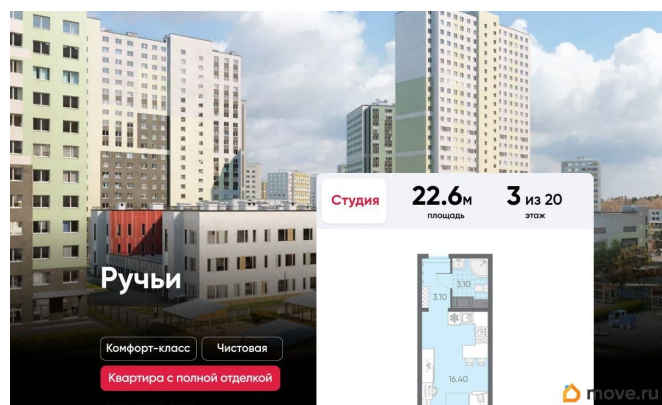

🕒 Создано: 23.12.2025 в 21:45

🔄 Обновлено: 12.04.2026 в 17:24

4 525 650 ₺

Округ

[СПБ, Красногвардейский район](#)

Квартира

Высота потолков

2.55 м

Жилая площадь

11.4 м²

Общая площадь

22.6 м²

Этаж

3/20

Детали объекта

Тип сделки

Продам

Раздел

[Квартиры](#)

Тип санузла

совмещенный

Вид из окна

во двор

Ремонт

с отделкой

Квартира в новостройке

да

Год сдачи

<https://spb.move.ru/objects/9292838491>

ЛСР Санкт-Петербург, ЛСР Санкт-Петербург

79395561421

для заметок