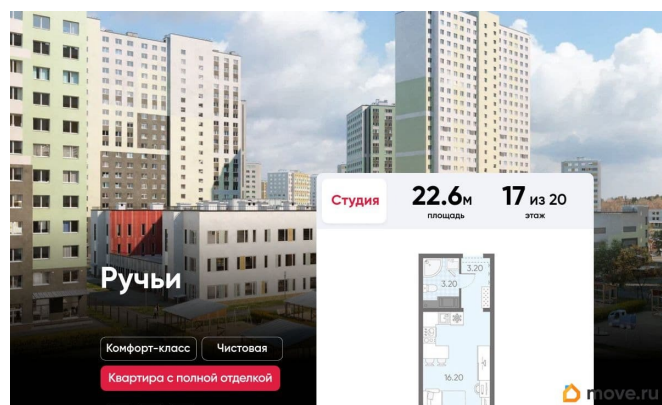

Покупка в ипотеку

да

возможна ипотека, лифт

Описание

Цена действует при 100% оплате и на определенные ипотечные программы. Подробности — в отделе продаж по телефону. Продаётся студия в ЖК «Ручьи» на 17 этаже. Общая площадь составляет 22.60 кв. м. Квартира с чистовой отделкой. Жилой комплекс «Ручьи» располагается по адресу Санкт-Петербург, Красногвардейский. ЖК «Ручьи» - крупный проект комфорт-класса в Красногвардейском районе, на Пискаревском проспекте. В новостройке эргономичные планировки, уютные пешеходные дворы без машин, с детскими и спортивными площадками. Расположение комплекса: • 10 минут до станции метро «Академическая» на автобусе; • 10 минут до ж/д станции «Ручьи»; • 5 минут до КАД на автомобиле. Первая очередь уже заселена, во второй очереди появятся 27 домов. Квартиры передаются с отделкой. Парадные устроены на уровне земли - без ступеней и высоких порогов, а зайти внутрь можно как со стороны двора, так и с улицы. ЛСР построит на территории комплекса школу и два детских сада. Между домами будут обустроены игровые и спортивные площадки с турниками и тренажерами, удобные зоны отдыха для детей и взрослых. Первые этажи отведены под колясочные, магазины и сервисные службы. Здесь есть всё необходимое для комфортной жизни: магазины, аптеки, парикмахерские, пекарни и кофейни, достаточно спуститься на лифте во двор