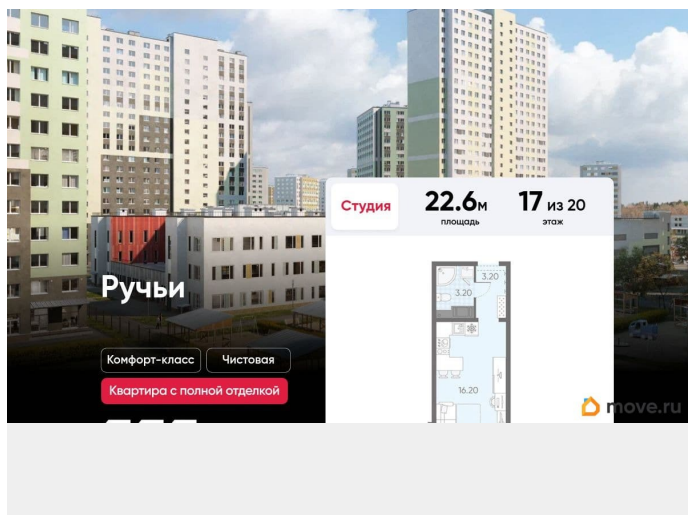

своего дома. Вокруг квартала пройдет велодорожка. Преимущества комплекса: - Большой выбор семейных квартир с просторной кухней-гостиной - Рядом Муринский и Пискаревский парки - Безбарьерная среда - Развитая социальная инфраструктура - Двор без машин Успейте приобрести квартиру на выгодных условиях! Чтобы узнать подробности, обращайтесь за консультацией по телефону.