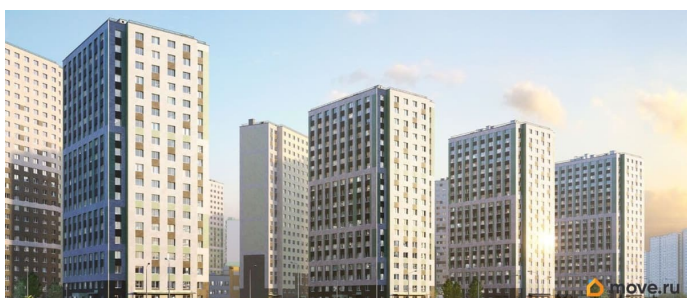

своего дома. Вокруг квартала пройдет велодорожка. Преимущества комплекса: - Большой выбор семейных квартир с просторной кухней-гостиной - Рядом Муринский и Пискаревский парки - Безбарьерная среда - Развитая социальная инфраструктура - Двор без машин Успейте приобрести квартиру на выгодных условиях! Чтобы узнать подробности, обращайтесь за консультацией по телефону.