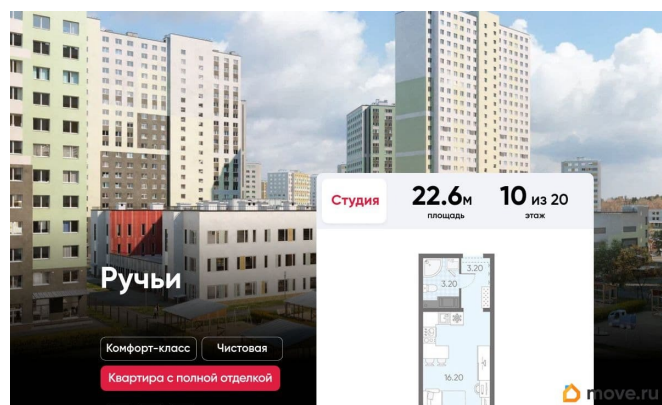

🕒 Создано: 13.12.2025 в 14:25

🔄 Обновлено: 03.04.2026 в 22:00

4 545 990 ₺

Округ

[СПБ, Красногвардейский район](#)

Квартира

Высота потолков

2.55 м

Жилая площадь

11.2 м²

Общая площадь

22.6 м²

Этаж

10/20

Детали объекта

Тип сделки

Продам

Раздел

[Квартиры](#)

Тип санузла

совмещенный

Ремонт

с отделкой

Квартира в новостройке

да

Год сдачи

3 квартал 2027 г.

Покупка в ипотеку

<https://spb.move.ru/objects/9293019690>

ЛСР Санкт-Петербург, ЛСР Санкт-Петербург

79395561421

для заметок