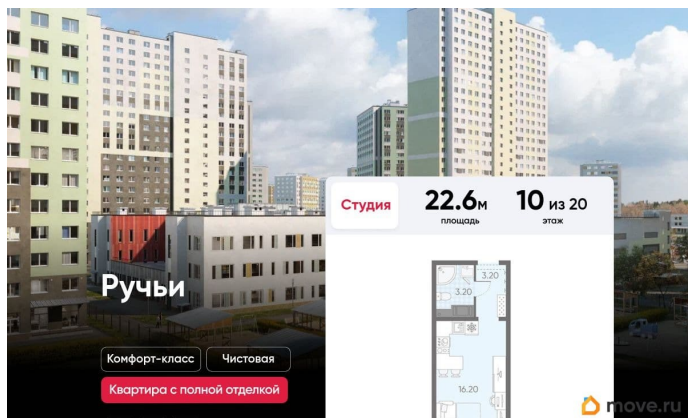

Большой выбор семейных квартир с просторной кухней-гостиной - Рядом Муринский и Пискаревский парки - Безбарьерная среда - Развитая социальная инфраструктура - Двор без машин Успейте приобрести квартиру на выгодных условиях! Чтобы узнать подробности, обращайтесь за консультацией по телефону.