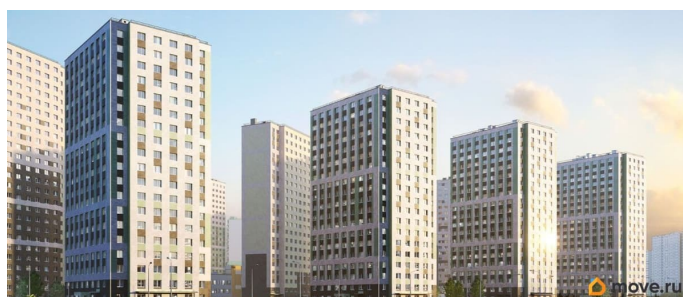

своего дома. Вокруг квартала пройдет велодорожка. Преимущества комплекса: - Большой выбор семейных квартир с просторной кухней-гостиной - Рядом Муринский и Пискаревский парки - Безбарьерная среда - Развитая социальная инфраструктура - Двор без машин Успейте приобрести квартиру на выгодных условиях! Чтобы узнать подробности, обращайтесь за консультацией по телефону.