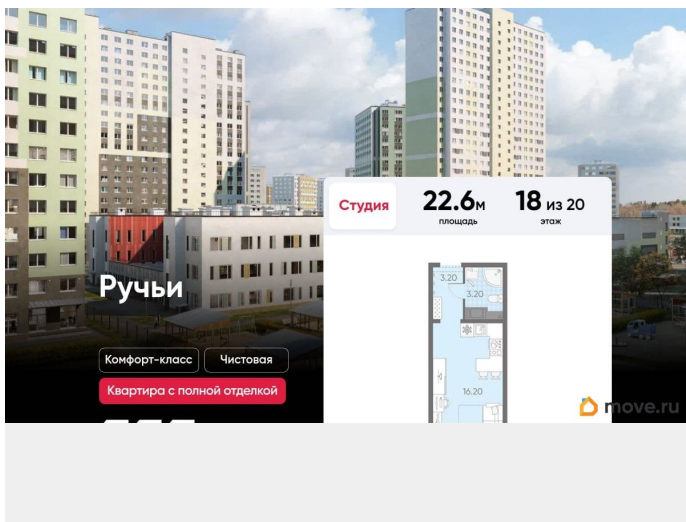

Move.ru - вся недвижимость России