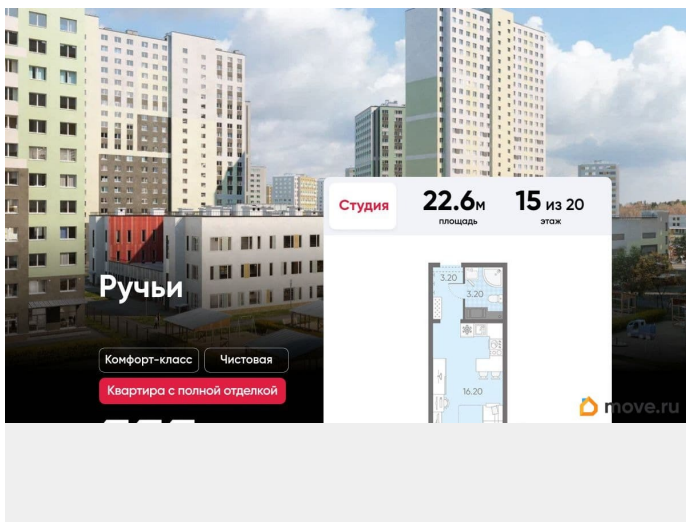

Move.ru - вся недвижимость России