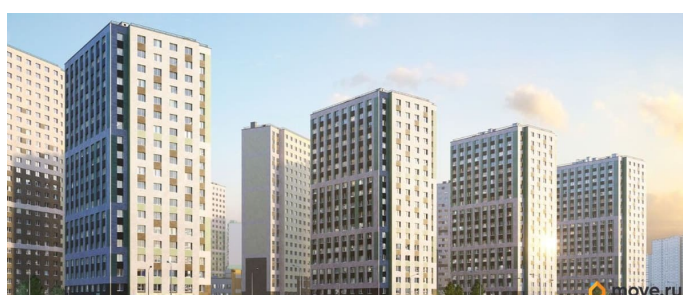

своего дома. Вокруг квартала пройдет велодорожка. Преимущества комплекса: - Большой выбор семейных квартир с просторной кухней-гостиной - Рядом Муринский и Пискаревский парки - Безбарьерная среда - Развитая социальная инфраструктура - Двор без машин Успейте приобрести квартиру на выгодных условиях! Чтобы узнать подробности, обращайтесь за консультацией по телефону.