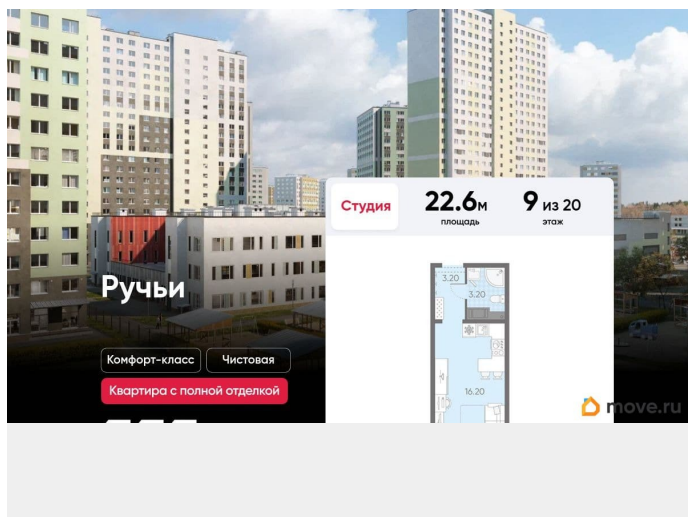

своего дома. Вокруг квартала пройдет велодорожка. Преимущества комплекса: - Большой выбор семейных квартир с просторной кухней-гостиной - Рядом Муринский и Пискаревский парки - Безбарьерная среда - Развитая социальная инфраструктура - Двор без машин Успейте приобрести квартиру на выгодных условиях! Чтобы узнать подробности, обращайтесь за консультацией по телефону.