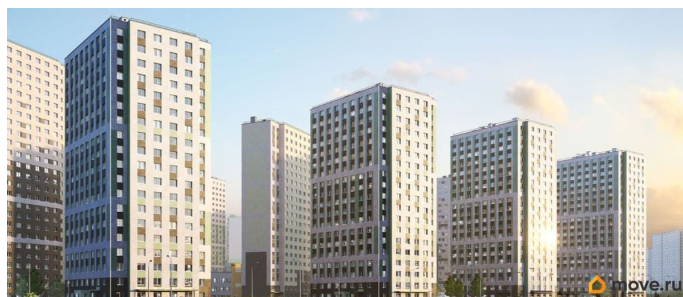

своего дома. Вокруг квартала пройдет велодорожка. Преимущества комплекса: - Большой выбор семейных квартир с просторной кухней-гостиной - Рядом Муринский и Пискаревский парки - Безбарьерная среда - Развитая социальная инфраструктура - Двор без машин Успейте приобрести квартиру на выгодных условиях! Чтобы узнать подробности, обращайтесь за консультацией по телефону.