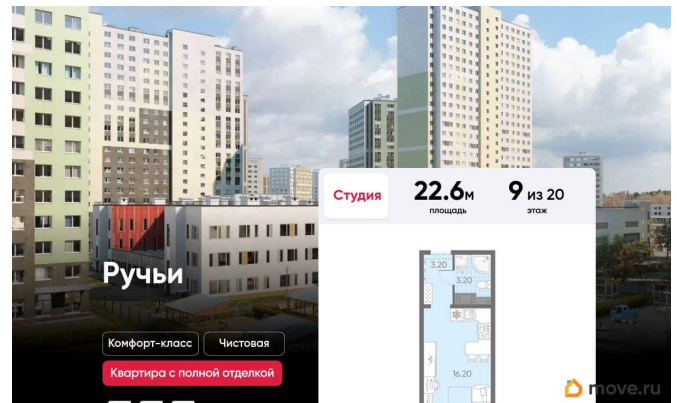

Продам

Раздел

[Квартиры](#)

Тип санузла

совмещенный

Вид из окна

во двор

Ремонт

Покупка в ипотеку

да

возможна ипотека, лифт

Описание

Цена действует при 100% оплате и на определенные ипотечные программы. Подробности — в отделе продаж по телефону. Продаётся студия в ЖК «Ручьи» на 9 этаже. Общая площадь составляет 22.60 кв. м. Квартира с чистовой отделкой. Жилой комплекс «Ручьи» располагается по адресу Санкт-Петербург, Красногвардейский. ЖК «Ручьи» - крупный проект комфорт-класса в Красногвардейском районе, на Пискаревском проспекте. В новостройке эргономичные планировки, уютные пешеходные дворы без машин, с детскими и спортивными площадками. Расположение комплекса: • 10 минут до станции метро «Академическая» на автобусе; • 10 минут до ж/д станции «Ручьи»; • 5 минут до КАД на автомобиле. Первая очередь уже заселена, во второй очереди появятся 27 домов. Квартиры передаются с отделкой. Парадные устроены на уровне земли - без ступеней и высоких порогов, а зайти внутрь можно как со стороны двора, так и с улицы. ЛСР построит на территории комплекса школу и два детских сада. Между домами будут обустроены игровые и спортивные площадки с турниками и тренажерами, удобные зоны отдыха для детей и взрослых. Первые этажи отведены под колясочные, магазины и сервисные службы. Здесь есть всё необходимое для комфортной жизни: магазины, аптеки, парикмахерские, пекарни и кофейни, достаточно спуститься на лифте во двор