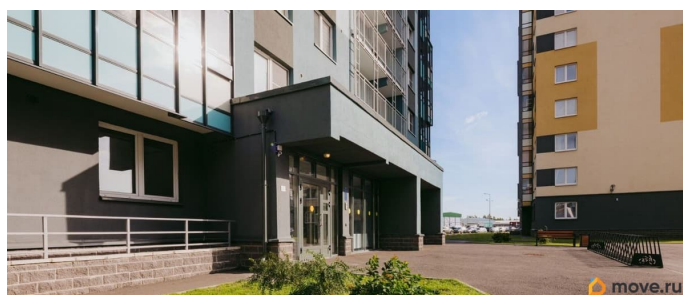

своего дома. Вокруг квартала пройдет велодорожка. Преимущества комплекса: - Большой выбор семейных квартир с просторной кухней-гостиной - Рядом Муринский и Пискаревский парки - Безбарьерная среда - Развитая социальная инфраструктура - Двор без машин Успейте приобрести квартиру на выгодных условиях! Чтобы узнать подробности, обращайтесь за консультацией по телефону.