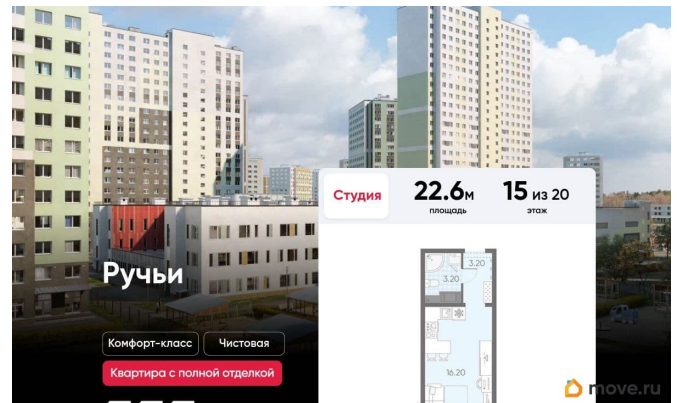

Продам

Раздел

[Квартиры](#)

Тип санузла

совмещенный

Вид из окна

во двор

Ремонт

Покупка в ипотеку

да

возможна ипотека, лифт

Описание

Цена действует при 100% оплате и на определенные ипотечные программы. Подробности — в отделе продаж по телефону. Продаётся студия в ЖК «Ручьи» на 15 этаже. Общая площадь составляет 22.60 кв. м. Квартира с чистовой отделкой. Жилой комплекс «Ручьи» располагается по адресу Санкт-Петербург, Красногвардейский. ЖК «Ручьи» - крупный проект комфорт-класса в Красногвардейском районе, на Пискаревском проспекте. В новостройке эргономичные планировки, уютные пешеходные дворы без машин, с детскими и спортивными площадками. Расположение комплекса: • 10 минут до станции метро «Академическая» на автобусе; • 10 минут до ж/д станции «Ручьи»; • 5 минут до КАД на автомобиле. Первая очередь уже заселена, во второй очереди появятся 27 домов. Квартиры передаются с отделкой. Парадные устроены на уровне земли - без ступеней и высоких порогов, а зайти внутрь можно как со стороны двора, так и с улицы. ЛСР построит на территории комплекса школу и два детских сада. Между домами будут обустроены игровые и спортивные площадки с турниками и тренажерами, удобные зоны отдыха для детей и взрослых. Первые этажи отведены под колясочные, магазины и сервисные службы. Здесь есть всё необходимое для комфортной жизни: магазины, аптеки, парикмахерские, пекарни и кофейни, достаточно спуститься на лифте во двор