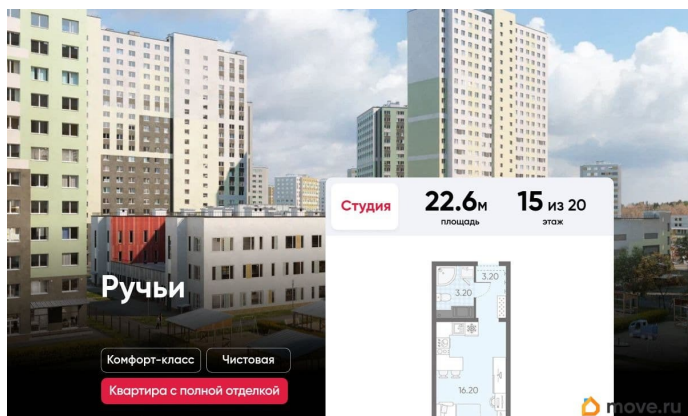

своего дома. Вокруг квартала пройдет велодорожка. Преимущества комплекса: - Большой выбор семейных квартир с просторной кухней-гостиной - Рядом Муринский и Пискаревский парки - Безбарьерная среда - Развитая социальная инфраструктура - Двор без машин Успейте приобрести квартиру на выгодных условиях! Чтобы узнать подробности, обращайтесь за консультацией по телефону.