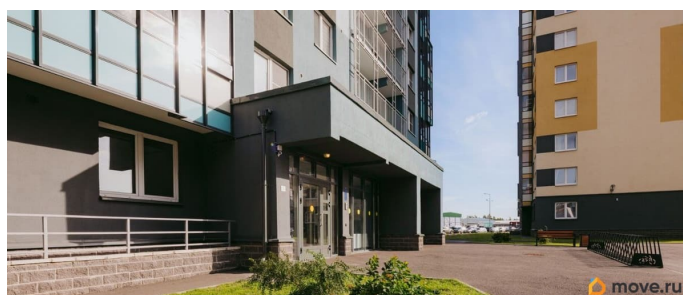

своего дома. Вокруг квартала пройдет велодорожка. Преимущества комплекса: - Большой выбор семейных квартир с просторной кухней-гостиной - Рядом Муринский и Пискаревский парки - Безбарьерная среда - Развитая социальная инфраструктура - Двор без машин Успейте приобрести квартиру на выгодных условиях! Чтобы узнать подробности, обращайтесь за консультацией по телефону.