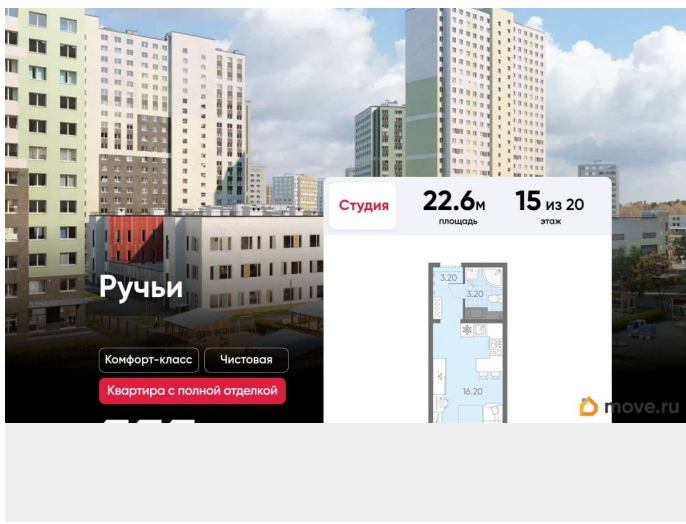

Move.ru - вся недвижимость России