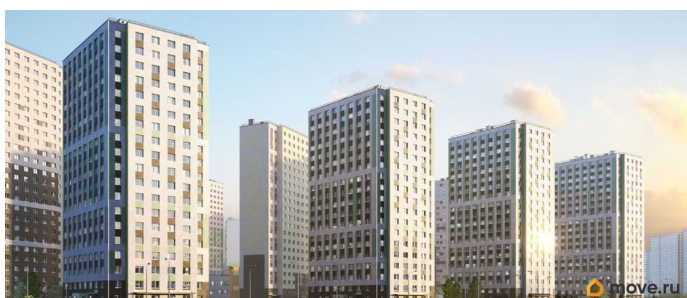

своего дома. Вокруг квартала пройдет велодорожка. Преимущества комплекса: - Большой выбор семейных квартир с просторной кухней-гостиной - Рядом Муринский и Пискаревский парки - Безбарьерная среда - Развитая социальная инфраструктура - Двор без машин Успейте приобрести квартиру на выгодных условиях! Чтобы узнать подробности, обращайтесь за консультацией по телефону.