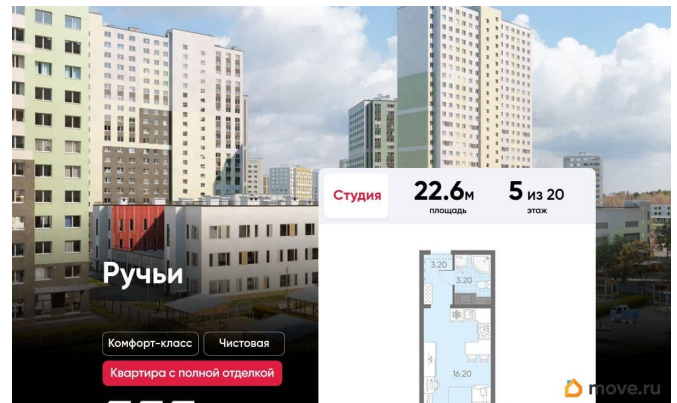

🕒 Создано: 12.12.2025 в 22:50

🔄 Обновлено: 03.04.2026 в 21:29

4 545 990 ₺

Округ

[СПБ, Красногвардейский район](#)

Квартира

Высота потолков

2.55 м

Жилая площадь

11.2 м²

Общая площадь

22.6 м²

Этаж

5/20

Детали объекта

Тип сделки

Продам

Раздел

[Квартиры](#)

Тип санузла

совмещенный

Вид из окна

во двор

Ремонт

с отделкой

Квартира в новостройке

да

Год сдачи

<https://spb.move.ru/objects/9293332963>

ЛСР Санкт-Петербург, ЛСР Санкт-Петербург

79395561421

для заметок