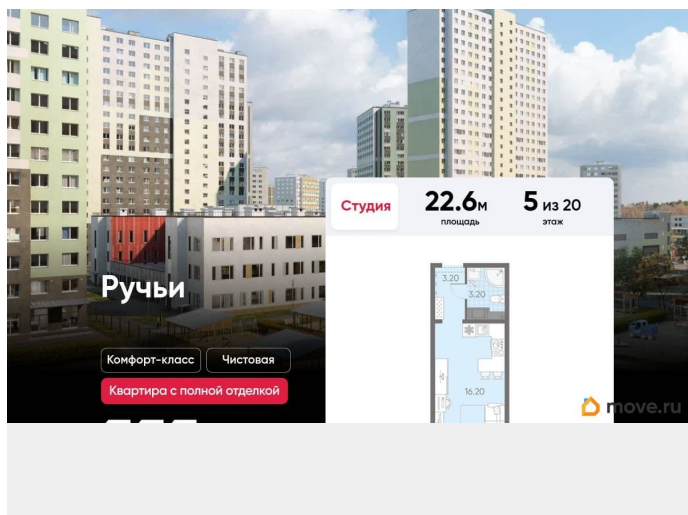

своего дома. Вокруг квартала пройдет велодорожка. Преимущества комплекса: - Большой выбор семейных квартир с просторной кухней-гостиной - Рядом Муринский и Пискаревский парки - Безбарьерная среда - Развитая социальная инфраструктура - Двор без машин Успейте приобрести квартиру на выгодных условиях! Чтобы узнать подробности, обращайтесь за консультацией по телефону.