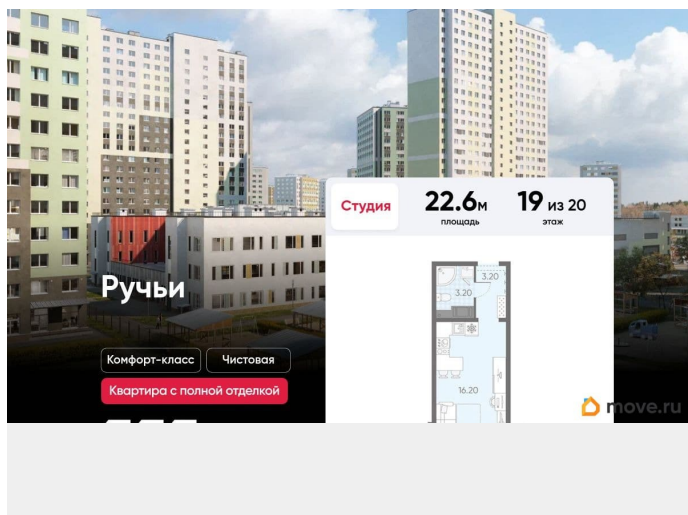

своего дома. Вокруг квартала пройдет велодорожка. Преимущества комплекса: - Большой выбор семейных квартир с просторной кухней-гостиной - Рядом Муринский и Пискаревский парки - Безбарьерная среда - Развитая социальная инфраструктура - Двор без машин Успейте приобрести квартиру на выгодных условиях! Чтобы узнать подробности, обращайтесь за консультацией по телефону.