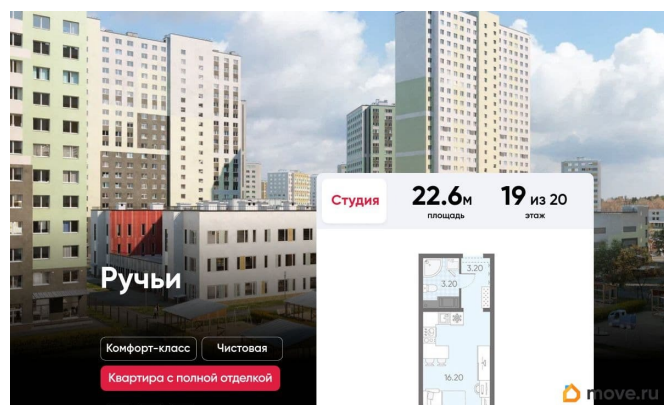

ЛСР Санкт-Петербург, ЛСР Санкт-Петербург

79395561421

🕒 Создано: 12.12.2025 в 22:51

🔄 Обновлено: 06.04.2026 в 21:24

4 545 990 ₺

Округ

[СПБ, Красногвардейский район](#)

Квартира

Высота потолков

2.55 м

Жилая площадь

11.2 м²

Общая площадь

22.6 м²

Этаж

19/20

Детали объекта

Тип сделки

Продам

Раздел

[Квартиры](#)

Тип санузла

совмещенный

Вид из окна

во двор

Ремонт

с отделкой

Квартира в новостройке

да

Год сдачи

для заметок