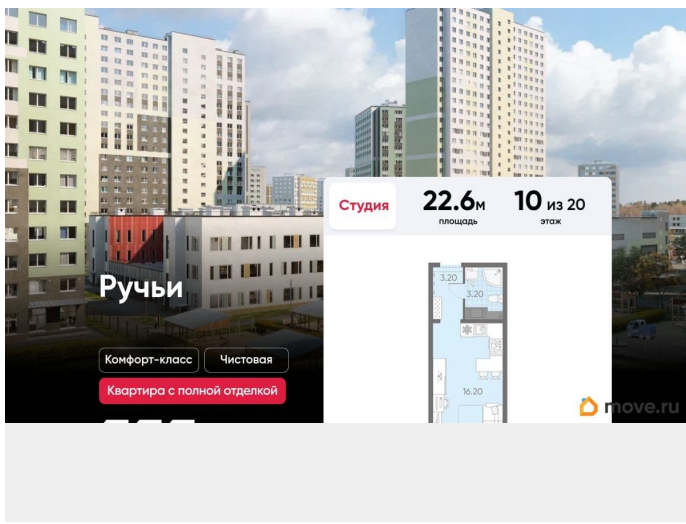

Move.ru - вся недвижимость России