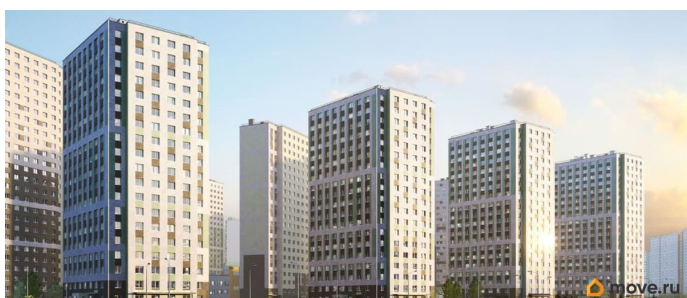

своего дома. Вокруг квартала пройдет велодорожка. Преимущества комплекса: - Большой выбор семейных квартир с просторной кухней-гостиной - Рядом Муринский и Пискаревский парки - Безбарьерная среда - Развитая социальная инфраструктура - Двор без машин Успейте приобрести квартиру на выгодных условиях! Чтобы узнать подробности, обращайтесь за консультацией по телефону.