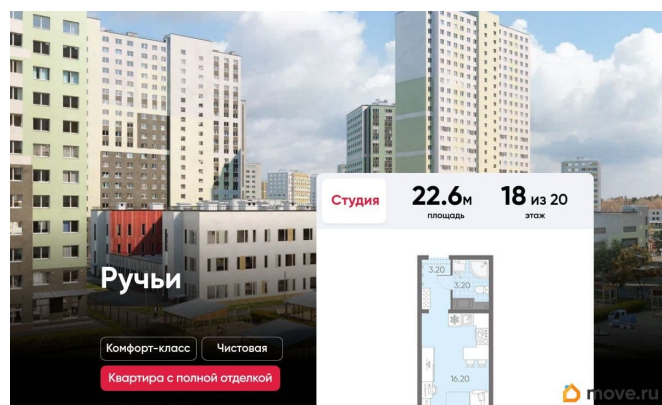

ЛСР Санкт-Петербург, ЛСР Санкт-Петербург

79395561421

🕒 Создано: 12.12.2025 в 22:02

🔄 Обновлено: 14.04.2026 в 18:03

4 525 650 ₺

Округ

[СПБ, Красногвардейский район](#)

Квартира

Высота потолков

2.55 м

Жилая площадь

11.2 м²

Общая площадь

22.6 м²

Этаж

18/20

Детали объекта

Тип сделки

Продам

Раздел

[Квартиры](#)

Тип санузла

совмещенный

Вид из окна

во двор

Ремонт

с отделкой

Квартира в новостройке

да

Год сдачи

для заметок