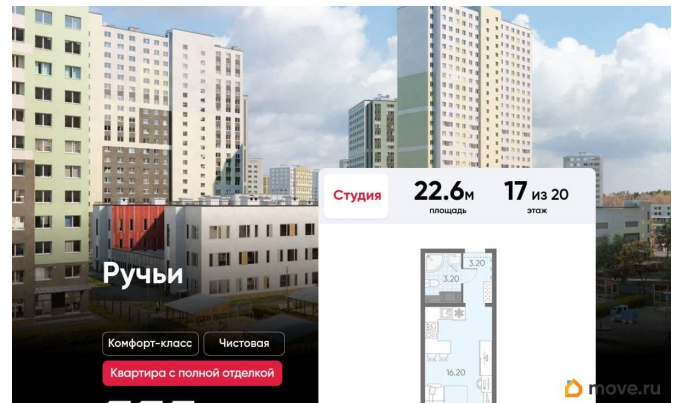

🕒 Создано: 12.12.2025 в 21:31

🔄 Обновлено: 03.04.2026 в 22:35

4 525 650 ₺

Округ

[СПБ, Красногвардейский район](#)

Квартира

Высота потолков

2.55 м

Жилая площадь

11.2 м²

Общая площадь

22.6 м²

Этаж

17/20

Детали объекта

Тип сделки

Продам

Раздел

[Квартиры](#)

Тип санузла

совмещенный

Вид из окна

во двор

Ремонт

с отделкой

Квартира в новостройке

да

Год сдачи

<https://spb.move.ru/objects/9293521657>

ЛСР Санкт-Петербург, ЛСР Санкт-Петербург

79395561421

для заметок