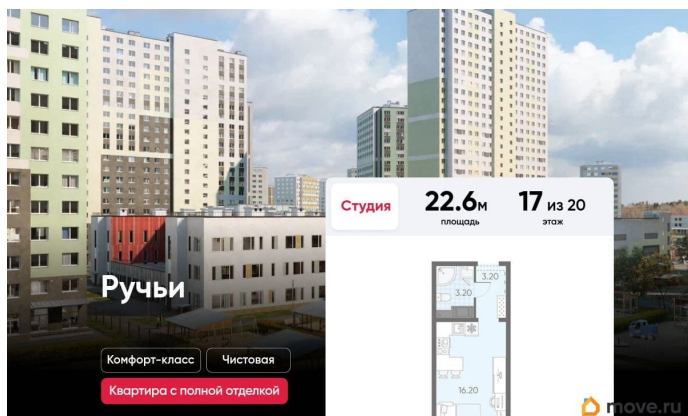

своего дома. Вокруг квартала пройдет велодорожка. Преимущества комплекса: - Большой выбор семейных квартир с просторной кухней-гостиной - Рядом Муринский и Пискаревский парки - Безбарьерная среда - Развитая социальная инфраструктура - Двор без машин Успейте приобрести квартиру на выгодных условиях! Чтобы узнать подробности, обращайтесь за консультацией по телефону.