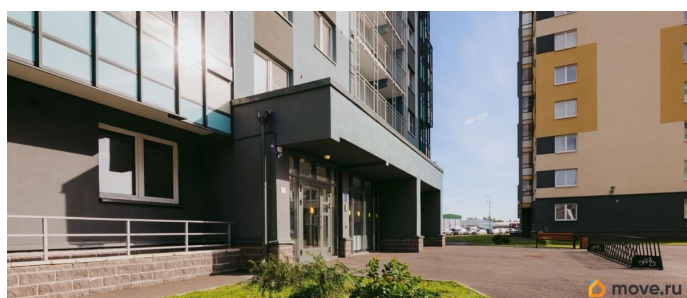

своего дома. Вокруг квартала пройдет велодорожка. Преимущества комплекса: - Большой выбор семейных квартир с просторной кухней-гостиной - Рядом Муринский и Пискаревский парки - Безбарьерная среда - Развитая социальная инфраструктура - Двор без машин Успейте приобрести квартиру на выгодных условиях! Чтобы узнать подробности, обращайтесь за консультацией по телефону.