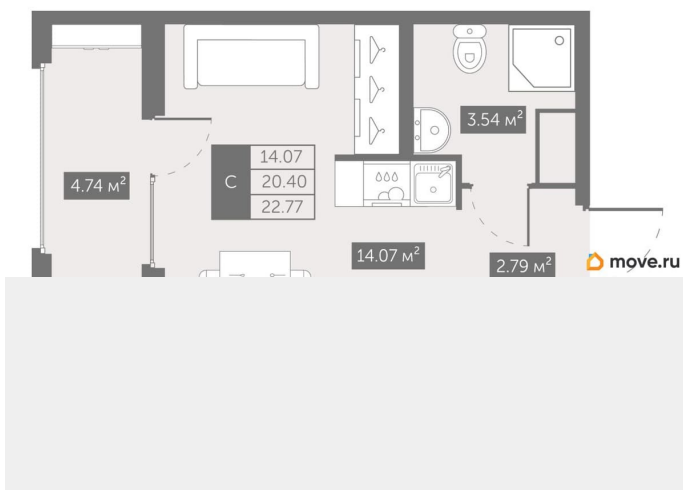

возможна ипотека, лифт

Описание

Прямая продажа от застройщика.

Беспроцентная рассрочка. Студия в ЖК

Квартал «Новый Московский» на 9-м этаже.

Общая площадь 22,77. Чистовая отделка. ГК

ФСК представляет квартал «Новый

Московский» в Пушкинском районе. Этот

комплекс объединит в себе успешный опыт

строительства комплексных современных

проектов класса комфорт+ и лучшие

мировые практики строительства и

урбанистики. Наш стандарт создавать не

просто привычные жилые комплексы, а

особенные проекты, жизнь в которых

комфортна в каждой детали. В числе

элементов этого стандарта, примененных в

«Новом Московском»: - Современная

архитектурная концепция от известного

петербургского бюро «А. Лен»; -

Разнообразие планировок с преобладанием

евро-формата; - Увеличенное количество

окон в квартирах; - Возможность выбирать

квартиры с авторской отделкой; -

Продуманное и эстетичное благоустройство

территории с преобладанием натуральных

материалов и многое другое.