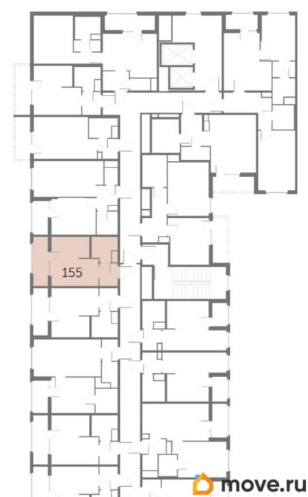

возможна ипотека, лифт

Описание

Прямая продажа от застройщика.

Беспроцентная рассрочка. Студия в ЖК

Квартал «Новый Московский» на 9-м этаже.

Общая площадь 22,77. Чистовая отделка. ГК

ФСК представляет квартал «Новый

Московский» в Пушкинском районе. Этот

комплекс объединит в себе успешный опыт

строительства комплексных современных

проектов класса комфорт+ и лучшие

мировые практики строительства и

урбанистики. Наш стандарт создавать не

просто привычные жилые комплексы, а

особенные проекты, жизнь в которых

комфортна в каждой детали. В числе

элементов этого стандарта, примененных в

«Новом Московском»: - Современная

архитектурная концепция от известного

петербургского бюро «А. Лен»; -

Разнообразие планировок с преобладанием

евро-формата; - Увеличенное количество

окон в квартирах; - Возможность выбирать

квартиры с авторской отделкой; -

Продуманное и эстетичное благоустройство

территории с преобладанием натуральных

материалов и многое другое.