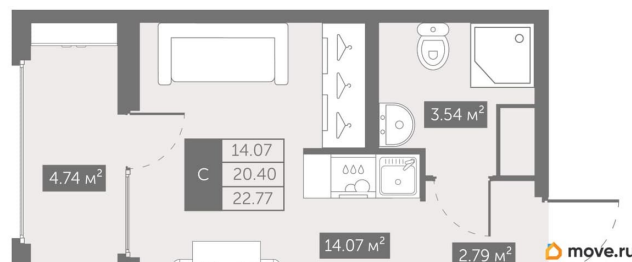

🕒 Создано: 20.11.2025 в 17:13

🔄 Обновлено: 17.04.2026 в 17:13

ФСК, ФСК

79820913841

4 399 960 ₺

Округ

[СПБ, Пушкинский район](#)

для заметок

Квартира

Высота потолков

2.72 м

Жилая площадь

14.1 м²

Общая площадь

22.77 м²

Этаж

9/10