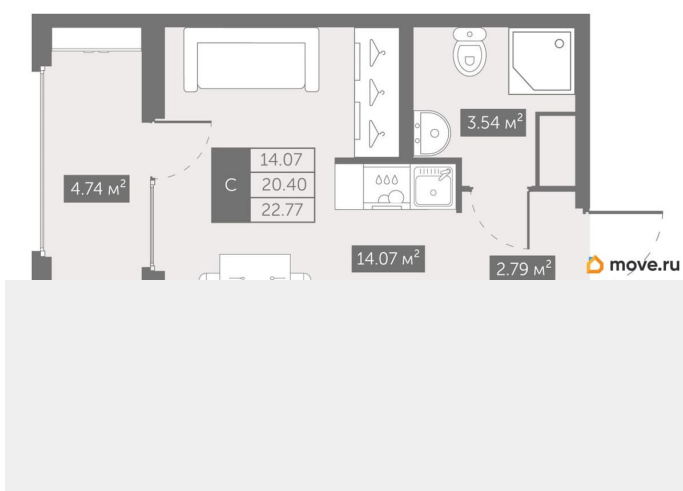

возможна ипотека, лифт

Описание

Прямая продажа от застройщика.

Беспроцентная рассрочка. Студия в ЖК

Квартал «Новый Московский» на 9-м этаже.

Общая площадь 22,77. Чистовая отделка. ГК

ФСК представляет квартал «Новый

Московский» в Пушкинском районе. Этот

комплекс объединит в себе успешный опыт

строительства комплексных современных

проектов класса комфорт+ и лучшие

мировые практики строительства и

урбанистики. Наш стандарт создавать не

просто привычные жилые комплексы, а

особенные проекты, жизнь в которых

комфортна в каждой детали. В числе

элементов этого стандарта, примененных в

«Новом Московском»: - Современная

архитектурная концепция от известного

петербургского бюро «А. Лен»; -

Разнообразие планировок с преобладанием

евро-формата; - Увеличенное количество

окон в квартирах; - Возможность выбирать

квартиры с авторской отделкой; -

Продуманное и эстетичное благоустройство

территории с преобладанием натуральных

материалов и многое другое.