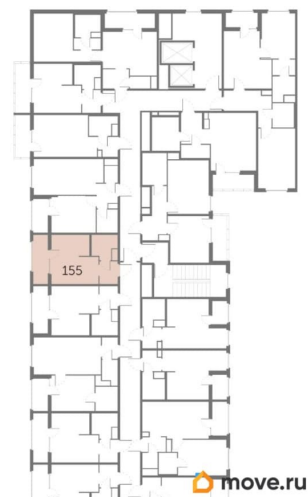

возможна ипотека, лифт

Описание

Прямая продажа от застройщика.

Беспроцентная рассрочка. Студия в ЖК

Квартал «Новый Московский» на 9-м этаже.

Общая площадь 22,77. Чистовая отделка. ГК

ФСК представляет квартал «Новый

Московский» в Пушкинском районе. Этот

комплекс объединит в себе успешный опыт

строительства комплексных современных

проектов класса комфорт+ и лучшие

мировые практики строительства и

урбанистики. Наш стандарт создавать не

просто привычные жилые комплексы, а

особенные проекты, жизнь в которых

комфортна в каждой детали. В числе

элементов этого стандарта, примененных в

«Новом Московском»: - Современная

архитектурная концепция от известного

петербургского бюро «А. Лен»; -

Разнообразие планировок с преобладанием

евро-формата; - Увеличенное количество

окон в квартирах; - Возможность выбирать

квартиры с авторской отделкой; -

Продуманное и эстетичное благоустройство

территории с преобладанием натуральных

материалов и многое другое.