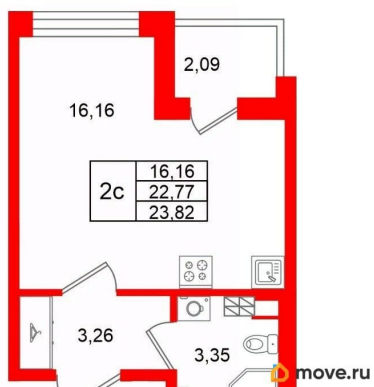

Общая площадь

22.77 м²

Этаж

4/4

Детали объекта

Тип сделки

Продам

Раздел

Петербургская Недвижимость

Студия, 22.77м²

- Кол-во комнат: 1
- Этаж: 4 из 4
- Общая площадь: 22.77м²
- Жилая площадь: 16.16м²

move.ru

Move.ru - вся недвижимость России