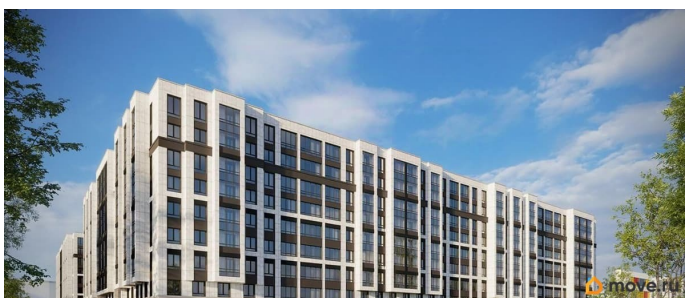

возможна ипотека, лифт

Описание

Продаётся Студия в ЖК Кинопарк от застройщика Группа компаний «РСТИ» (Росстройинвест). Квартира находится в 9 этажном доме, в Очередь 2, Корпус 1 на 4 этаже. Общая площадь квартиры 22,78 кв.м. «Кинопарк» — современный жилой комплекс, в котором главную роль играет Вы! Здесь возможен любой желанный сценарий жизни. Продуманные планировки, закрытые уютные дворы, развитая инфраструктура квартала — всё это обеспечит высокий уровень комфорта и будет вдохновлять на новые свершения. «Кинопарк» у парка «Новознаменка» возводится на бывшей территории «Ленфильма». Тема кино найдет отражение в отделке мест общего пользования и благоустройстве территории. Инфраструктура Жилой комплекс расположен в обжитой части Красносельского района рядом есть магазины, детские сады, школы и другая необходимая инфраструктура. Напротив комплекса находится парк «Новознаменка», в шаговой доступности еще четыре парка и два сквера.