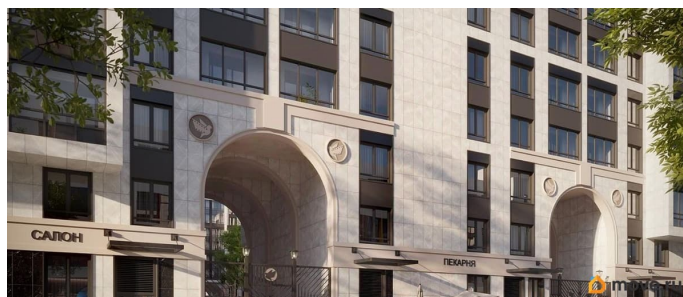

возможна ипотека, лифт

Описание

Продаётся Студия в ЖК Кинопарк от застройщика Группа компаний «РСТИ» (Росстройинвест). Квартира находится в 9 этажном доме, в Очередь 2, Корпус 1 на 4 этаже. Общая площадь квартиры 22,78 кв.м. «Кинопарк» — современный жилой комплекс, в котором главную роль играет Вы! Здесь возможен любой желанный сценарий жизни. Продуманные планировки, закрытые уютные дворы, развитая инфраструктура квартала — всё это обеспечит высокий уровень комфорта и будет вдохновлять на новые свершения. «Кинопарк» у парка «Новознаменка» возводится на бывшей территории «Ленфильма». Тема кино найдет отражение в отделке мест общего пользования и благоустройстве территории. Инфраструктура Жилой комплекс расположен в обжитой части Красносельского района рядом есть магазины, детские сады, школы и другая необходимая инфраструктура. Напротив комплекса находится парк «Новознаменка», в шаговой доступности еще четыре парка и два сквера.