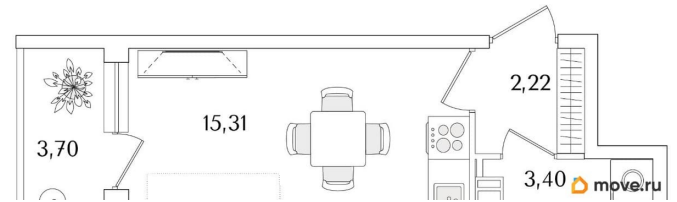

🕒 Создано: 12.01.2026 в 13:50

🔄 Обновлено: 13.04.2026 в 13:10

РСТИ, РСТИ

79394061367

7 301 910 ₹

Округ

[СПБ, Красносельский район](#)

Квартира

Высота потолков

3 м

Жилая площадь

15.3 м²

Общая площадь

22.78 м²

Этаж

4/9

Детали объекта

Тип сделки

Продам

Раздел

[Квартиры](#)

Тип балкона

лоджия

Тип санузла

совмещенный

Вид из окна

на улицу

Квартира в новостройке

да

Год сдачи