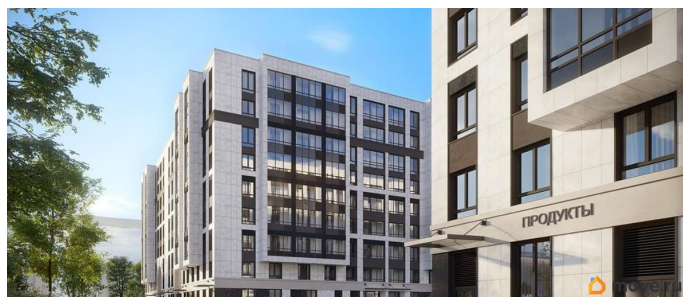

возможна ипотека, лифт

Описание

Продаётся Студия в ЖК Кинопарк от застройщика Группа компаний «РСТИ» (Росстройинвест). Квартира находится в 9 этажном доме, в Очередь 2, Корпус 1 на 4 этаже. Общая площадь квартиры 22,78 кв.м. «Кинопарк» — современный жилой комплекс, в котором главную роль играет Вы! Здесь возможен любой желанный сценарий жизни. Продуманные планировки, закрытые уютные дворы, развитая инфраструктура квартала — всё это обеспечит высокий уровень комфорта и будет вдохновлять на новые свершения. «Кинопарк» у парка «Новознаменка» возводится на бывшей территории «Ленфильма». Тема кино найдет отражение в отделке мест общего пользования и благоустройстве территории. Инфраструктура Жилой комплекс расположен в обжитой части Красносельского района рядом есть магазины, детские сады, школы и другая необходимая инфраструктура. Напротив комплекса находится парк «Новознаменка», в шаговой доступности еще четыре парка и два сквера.