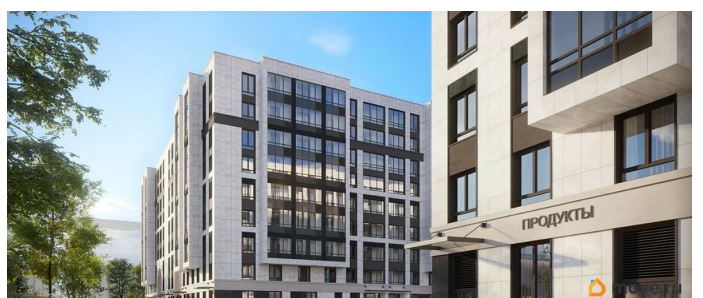

Описание

Продаётся Студия в ЖК Кинопарк от застройщика Группа компаний «РСТИ» (Росстройинвест). Квартира находится в 9 этажном доме, в Очередь 2, Корпус 1 на 5 этаже. Общая площадь квартиры 22,78 кв.м. «Кинопарк» — современный жилой комплекс, в котором главную роль играет Вы! Здесь возможен любой желанный сценарий жизни. Продуманные планировки, закрытые уютные дворы, развитая инфраструктура квартала — всё это обеспечит высокий уровень комфорта и будет вдохновлять на новые свершения. «Кинопарк» у парка «Новознаменка» возводится на бывшей территории «Ленфильма». Тема кино найдет отражение в отделке мест общего пользования и благоустройстве территории. Инфраструктура Жилой комплекс расположен в обжитой части Красносельского района рядом есть магазины, детские сады, школы и другая необходимая инфраструктура. Напротив комплекса находится парк «Новознаменка», в шаговой доступности еще четыре парка и два сквера.