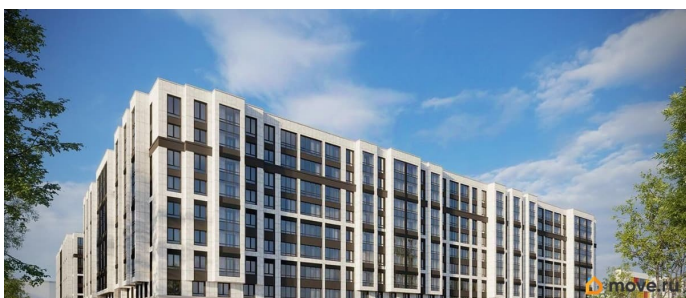

Описание

Продаётся Студия в ЖК Кинопарк от застройщика Группа компаний «РСТИ» (Росстройинвест). Квартира находится в 9 этажном доме, в Очередь 2, Корпус 1 на 5 этаже. Общая площадь квартиры 22,78 кв.м. «Кинопарк» — современный жилой комплекс, в котором главную роль играет Вы! Здесь возможен любой желанный сценарий жизни. Продуманные планировки, закрытые уютные дворы, развитая инфраструктура квартала — всё это обеспечит высокий уровень комфорта и будет вдохновлять на новые свершения. «Кинопарк» у парка «Новознаменка» возводится на бывшей территории «Ленфильма». Тема кино найдет отражение в отделке мест общего пользования и благоустройстве территории. Инфраструктура Жилой комплекс расположен в обжитой части Красносельского района рядом есть магазины, детские сады, школы и другая необходимая инфраструктура. Напротив комплекса находится парк «Новознаменка», в шаговой доступности еще четыре парка и два сквера.