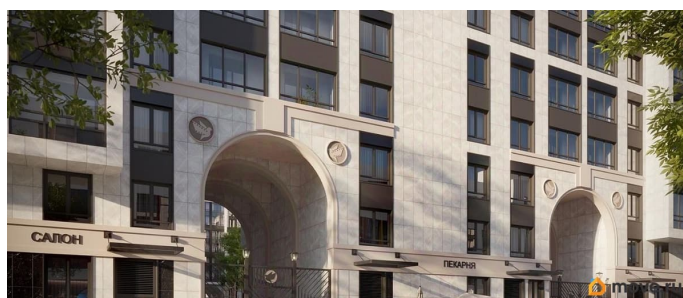

Описание

Продаётся Студия в ЖК Кинопарк от застройщика Группа компаний «РСТИ» (Росстройинвест). Квартира находится в 9 этажном доме, в Очередь 2, Корпус 1 на 5 этаже. Общая площадь квартиры 22,78 кв.м. «Кинопарк» — современный жилой комплекс, в котором главную роль играет Вы! Здесь возможен любой желанный сценарий жизни. Продуманные планировки, закрытые уютные дворы, развитая инфраструктура квартала — всё это обеспечит высокий уровень комфорта и будет вдохновлять на новые свершения. «Кинопарк» у парка «Новознаменка» возводится на бывшей территории «Ленфильма». Тема кино найдет отражение в отделке мест общего пользования и благоустройстве территории. Инфраструктура Жилой комплекс расположен в обжитой части Красносельского района рядом есть магазины, детские сады, школы и другая необходимая инфраструктура. Напротив комплекса находится парк «Новознаменка», в шаговой доступности еще четыре парка и два сквера.