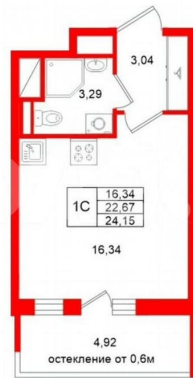

<https://spb.move.ru/objects/9293122938>

Менеджер отдела продаж,
Петербургская Недвижимость
89251234567

для заметок

Студия, 22.67м²

- Кол-во комнат 1
- Этаж 18 из 22
- Общая площадь 22.67м²
- Жилая площадь 16.34м²
- Срок сдачи I квартал 2030

Петербургская Недвижимость

Студия, 22.67м²

- Кол-во комнат 1
- Этаж 18 из 22
- Общая площадь 22.67м²
- Жилая площадь 16.34м²
- Срок сдачи I квартал 2030

Петербургская Недвижимость

Корпус 15 Секция 2

- Этаж 18 из 22
- № Квартиры 293
- Паркинг Да
- Метро Обухово