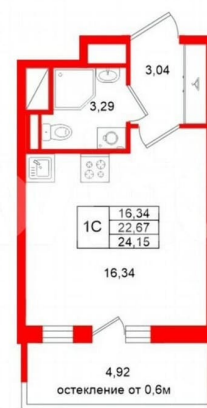

<https://spb.move.ru/objects/9293122938>

Менеджер отдела продаж,
Петербургская Недвижимость
89251234567

для заметок

Студия, 22.67м²

- Кол-во комнат 1
- Этаж 18 из 22
- Общая площадь 22.67м²
- Жилая площадь 16.34м²
- Срок сдачи I квартал 2030

Петербургская Недвижимость

Студия, 22.67м²

- Кол-во комнат 1
- Этаж 18 из 22
- Общая площадь 22.67м²
- Жилая площадь 16.34м²
- Срок сдачи I квартал 2030

Петербургская Недвижимость

Корпус 15 Секция 2

- Этаж 18 из 22
- № Квартиры 293
- Паркинг Да
- Метро Обухово