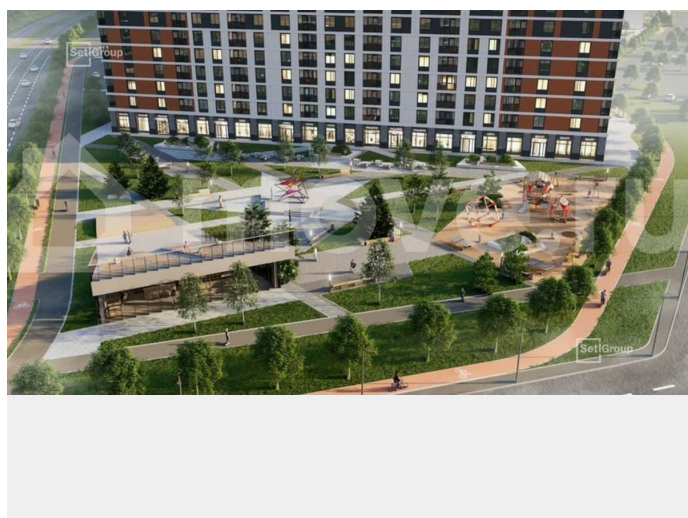

в ЖК «Город звезд»? • Инновационный Лицей Setl с оригинальной архитектурной концепцией и уникальной образовательной средой • Четыре тематические площади отдыха с разнообразным благоустройством • Аллея Звёзд - променад протяженностью 5 км с ландшафтным озеленением, зонами отдыха и велодорожкой • Выход на набережную реки Утки, где можно порыбачить или взять напрокат лодку • Единая входная группа с ресепшен и подземный паркинг • Невский лесопарк под окнами - всегда свежий воздух и полноценный отдых на природе гз, gorod Город звезд, Новосаратовка

Петербургская Недвижимость

Студия, 22.67м²

- Кол-во комнат 1
- Этаж 10 из 22
- Общая площадь 22.67м²
- Жилая площадь 16.34м²
- Срок сдачи I квартал 2030