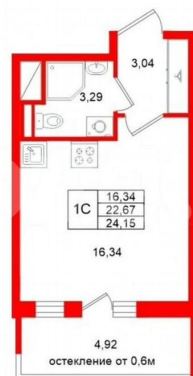

<https://spb.move.ru/objects/9293294805>

Менеджер отдела продаж,
Петербургская Недвижимость
89251234567

для заметок

Студия, 22.67м²

- Кол-во комнат 1
- Этаж 10 из 22
- Общая площадь 22.67м²
- Жилая площадь 16.34м²
- Срок сдачи I квартал 2030

Петербургская Недвижимость

Студия, 22.67м²

- Кол-во комнат 1
- Этаж 10 из 22
- Общая площадь 22.67м²
- Жилая площадь 16.34м²
- Срок сдачи I квартал 2030

Петербургская Недвижимость

Корпус 15 Секция 2

Этаж 10 из 22