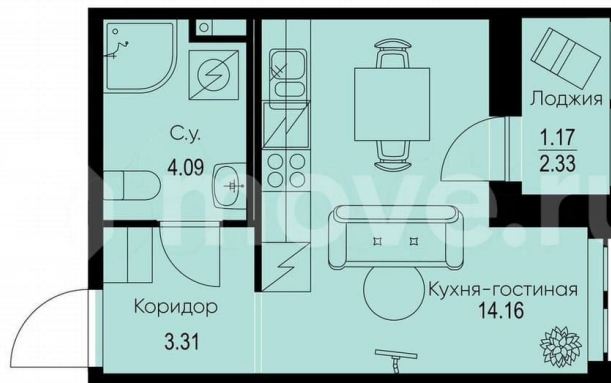

Создано: 17.02.2026 в 05:08

Обновлено: 15.04.2026 в 05:17

Ленинградская область, Всеволожский район, деревня Новосергиевка

4 114 130 ₺

Ленинградская область, Всеволожский район, деревня Новосергиевка

Шоссе

[Мурманское](#)

Квартира

Общая площадь

22.7 м²

Этаж

2/9

Детали объекта

Тип сделки

Продам

Раздел

[Квартиры](#)

Квартира в новостройке

да

Описание

Айди Кудрово II (iD Kudrovo II) — место, где сбываются мечты об идеальном балансе между работой и личной жизнью. Здесь вы получаете возможность наслаждаться спокойствием природы и по-настоящему отдыхать, но в то же время пользоваться всеми благами развитой инфраструктуры.

<https://spb.move.ru/objects/9290089761>

ЖК «Айди Кудрово II», ЖК «Айди Кудрово II»

89251234567

для заметок

© Яндекс Яндекс Карты