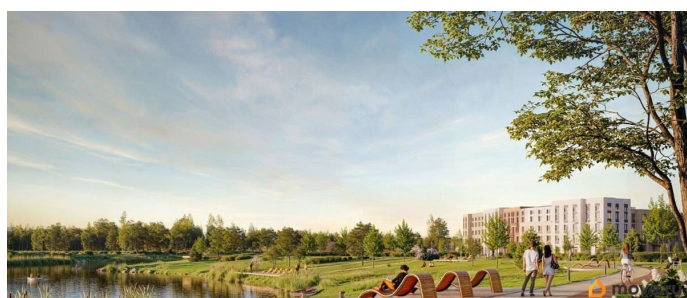

площадка для выгула собак. Преимущества:

- Высота потолков от 2,6 до 4,5 м;
- Уникальные планировки;
- Парк на берегу озера;
- Система «Умный дом»;
- Дворы без машин;
- Колясочная в парадной;
- Видеонаблюдение в холлах, на первом этаже, в лифтах и в паркингах.

Успейте приобрести квартиру на выгодных условиях! Чтобы узнать подробности, обращайтесь за консультацией по телефону.