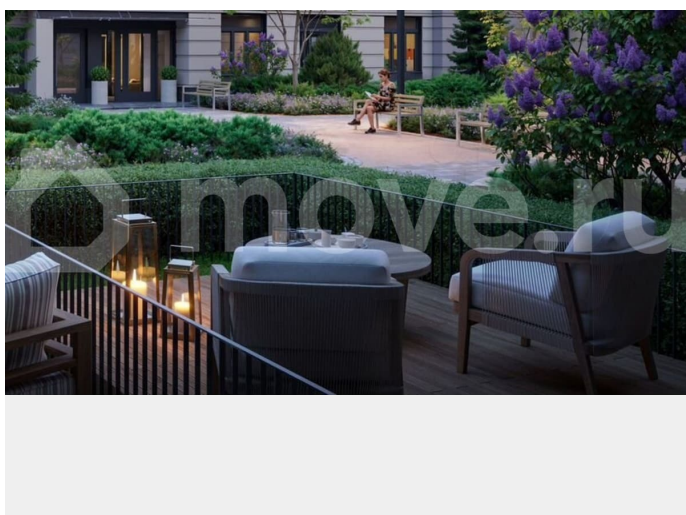

квартиру на выгодных условиях! Чтобы узнать подробности, обращайтесь за консультацией по телефону.

Пулково Лейк

Комфорт-класс Чистовая

Квартира на берегу озера

ЛСР

Студия **22.7м** площадь **4** из 4 этаж

3.6
3.9
15.2

Architectural floor plan of a studio apartment with three rooms labeled 3.6, 3.9, and 15.2.