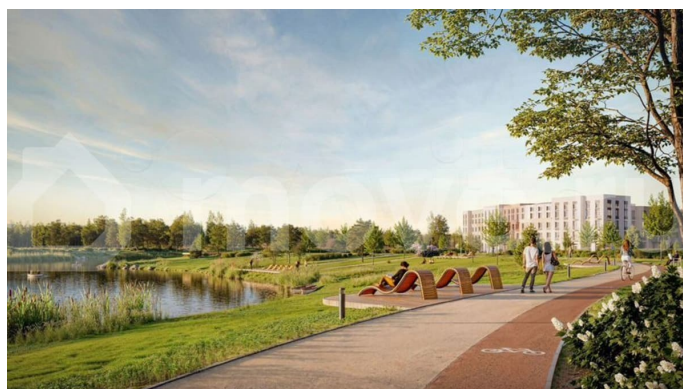

квартиру на выгодных условиях! Чтобы узнать подробности, обращайтесь за консультацией по телефону.

Пулково Лейк

Комфорт-класс Чистовая

Квартира на берегу озера

ЛСР

Студия **22.7м** площадь **4** из 4 этаж

3.6
3.9
15.2

Architectural floor plan of a studio apartment with three rooms labeled 3.6, 3.9, and 15.2.