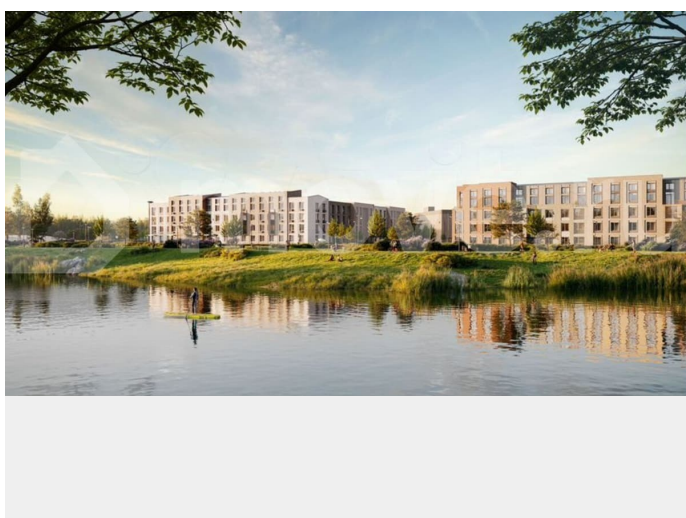

квартиру на выгодных условиях! Чтобы узнать подробности, обращайтесь за консультацией по телефону.

Пулково Лейк

Комфорт-класс Чистовая

Квартира на берегу озера

ЛСР

Студия **22.7м** площадь **4** из 4 этаж

3.6
3.9
15.2

Architectural floor plan of a studio apartment with three rooms labeled 3.6, 3.9, and 15.2.