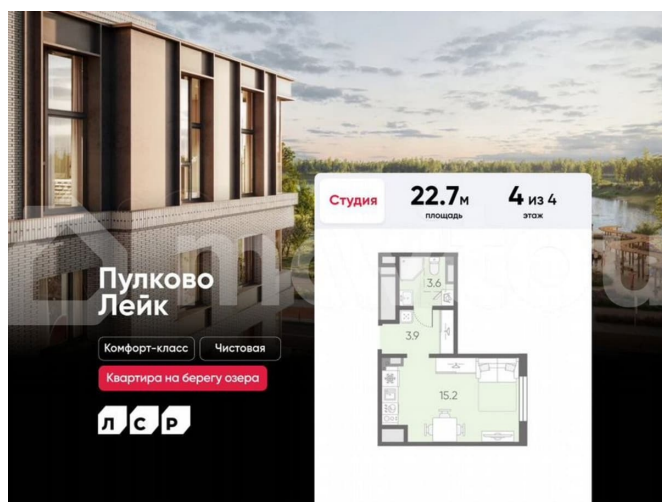

Создано: 18.02.2026 в 01:23

Обновлено: 04.04.2026 в 01:21

Санкт-Петербург, поселок Шушары

6 139 215 ₺

Санкт-Петербург, поселок Шушары

Квартира

Общая площадь

22.7 м²

Этаж

4/4

Детали объекта

Тип сделки

Продам

Раздел

[Квартиры](#)

Ремонт

с отделкой

Квартира в новостройке

да

Описание

Цена действует при 100% оплате и на определенные ипотечные программы. Подробности — в отделе продаж по телефону. Продается студия в ЖК «Пулково Лейк» на 4 этаже. Общая площадь составляет 22.70 кв. м. Квартира с чистовой отделкой. Жилой комплекс «Пулково Лейк» располагается по адресу Санкт-Петербург, Московский. Пулково Лейк – проект малоэтажной застройки на берегу озера на

<https://spb.move.ru/objects/9290131697>

ООО «ЛСР. Недвижимость-Северо-Запад», ЛСР. Недвижимость - Северо-Запад

89251234567

для заметок