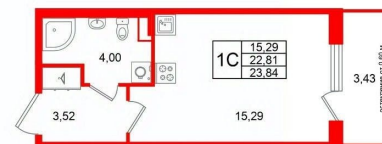

## Петербургская Недвижимость, Петербургская Недвижимость 79390315518

для заметок

 Петербургская Недвижимость

**Студия, 22.81м<sup>2</sup>**

- Кол-во комнат 1
- Этаж 1 из 4
- Общая площадь 22.81м<sup>2</sup>
- Жилая площадь 15.29м<sup>2</sup>