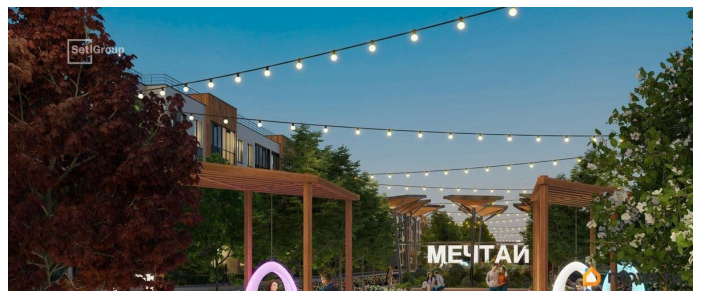

возможна ипотека, лифт

Описание

Продается уютная студия от застройщика в жилом комплексе «Универ Сити» в на юге Санкт-Петербурга. До метро можно добраться на транспорте всего за 30 минут. Удобная, классическая, функциональная европланировка, просторная прихожая 3.52 м?. Общая площадь студии - 22.81 м?, жилая 15.29 м?, высота потолка 2.77 м. Квартира продается с отделкой «Норд Лайн светлый». Что особенного в ЖК «Универ Сити»? • Малоэтажное строительство • Скандинавские фасады с отделкой керамогранитом, акцентные входные группы • Закрытые внутренние дворы без машин • Пешеходный променад с тематическими зонами, еловый сквер и яблоневый сад • Инновационный Лицей Setl с оригинальной архитектурной концепцией и уникальной образовательной средой • Универ Парк, включая SetlSport и SetlKids, площадку для выгула собак и зоны отдыха

ПН Петербургская Недвижимость

Студия, 22.81м²

- Кол-во комнат 1
- Этаж 1 из 4
- Общая площадь 22.81м²
- Жилая площадь 15.29м²

move.ru