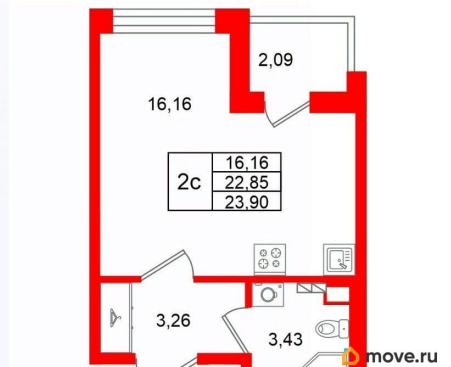

🕒 Создано: 16.04.2026 в 16:49

🔄 Обновлено: 17.04.2026 в 20:25

5 450 148 ₺

Округ

[СПБ, Пушкинский район](#)

Квартира

Высота потолков

3.07 м

Жилая площадь

16.2 м²

Общая площадь

22.85 м²

Этаж

3/4

Детали объекта

Тип сделки

Продам

Раздел

[Квартиры](#)

Тип балкона

лоджия

Ремонт

с отделкой

Квартира в новостройке

да

Год сдачи

1 квартал 2029 г.

Покупка в ипотеку

<https://spb.move.ru/objects/9293642231>

Петербургская Недвижимость,

Петербургская Недвижимость

79390315518

для заметок