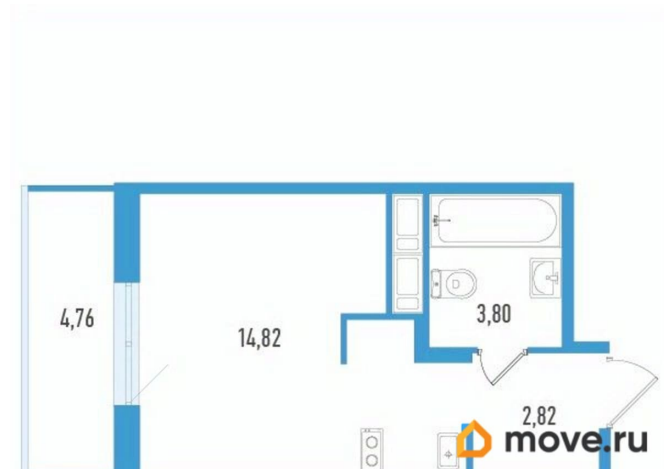

🕒 Создано: 19.03.2026 в 02:15

🔄 Обновлено: 15.04.2026 в 19:58

5 557 410 ₺

Округ

[СПБ, Пушкинский район](#)

Квартира

Высота потолков

2.7 м

Общая площадь

22.87 м²

Этаж

12/12

Детали объекта

Тип сделки

Продам

Раздел

[Квартиры](#)

Квартира в новостройке

да

Год сдачи

4 квартал 2027 г.

лифт

Описание

Продаётся студия в строящемся доме (Дом 1), срок сдачи: IV-кв. 2027, общей площадью 22.87 кв.м., на 12 этаже. Новый жилой комплекс «по ул. Школьная» от застройщика «Лидер Групп» расположен по адресу: Санкт-Петербург, Пушкинский район, посёлок

<https://spb.move.ru/objects/9292316107>

**Отдел продаж, Бесплатная
консультация**

79238970048

для заметок