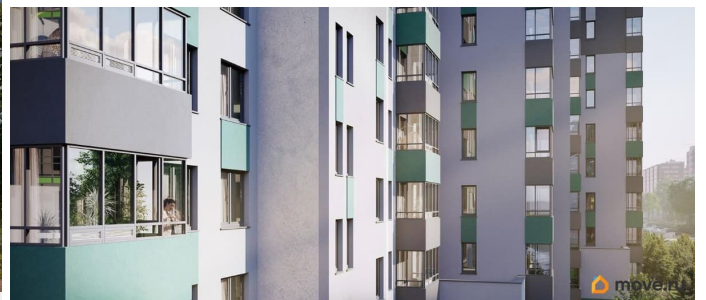

трехкомнатные евроформата с просторными кухнями-гостиными и двумя полноценными ванными комнатами, одна из которых с естественным светом. В большинстве квартир предусмотрены функциональные балконы или лоджии площадью более 4х квадратных метров с панорамным остеклением.