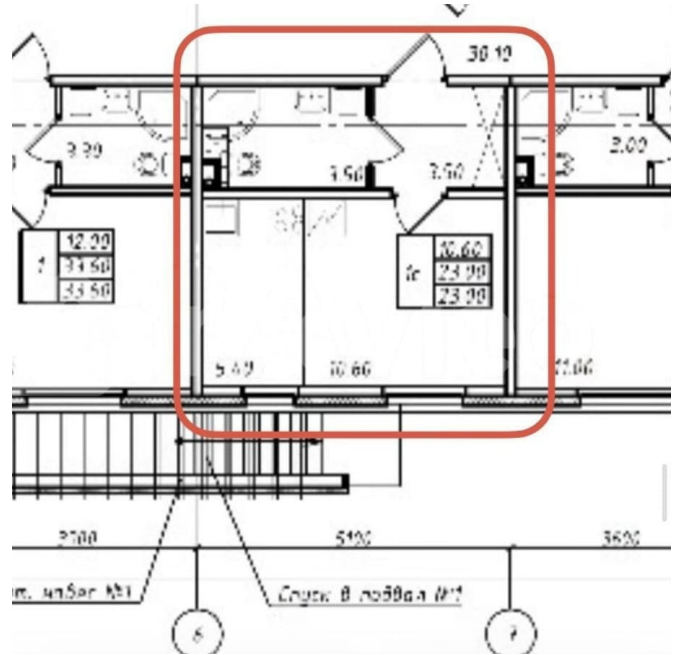

Пользователь, Собственник

89251234567

🕒 Создано: 05.04.2026 в 05:10

Обновлено: 05.04.2026 в 05:10

Ленинградская область, Всеволожский район, поселок Ковалево

4 300 000 ₺

Ленинградская область, Всеволожский район, поселок Ковалево

Шоссе

[Дорога Жизни](#)

Квартира

Общая площадь

22.8 м²

Этаж

1/16

Детали объекта

Тип сделки

Продам

Раздел

[Квартиры](#)

Ремонт

с отделкой

Квартира в новостройке

да

Описание

Продам студию с переуступкой права требования в ЖК Ржевский парк, дом 4 с чистовой отделкой. В студии 2 окна (можно поставить перегородку в комнате). 1 этаж (очень удобно и большая экономия на

для заметок