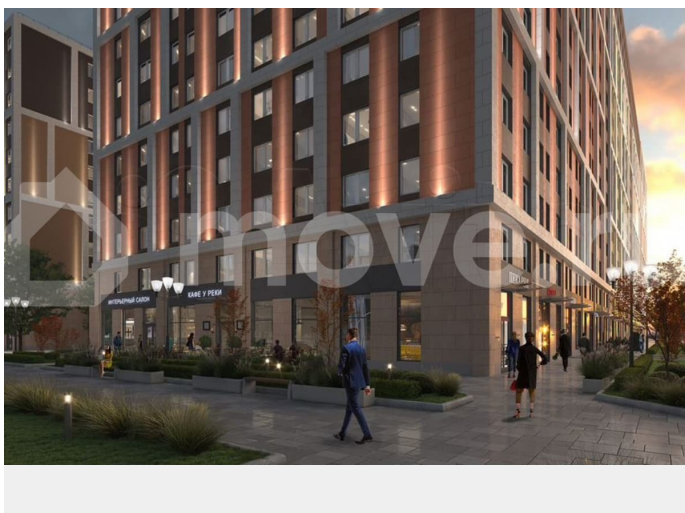

КОМНАТНОСТЬ
С

ПЛОЩАДЬ
22.40 м²

ЭТАЖ
10