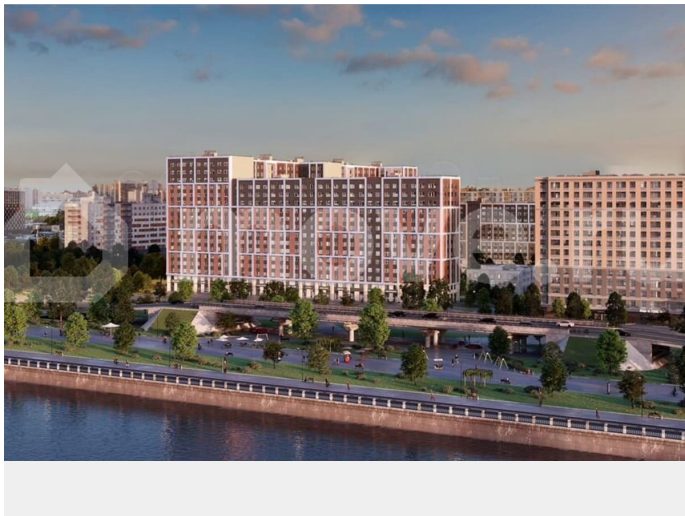

КОМНАТНОСТЬ
С

ПЛОЩАДЬ
22.40 м²

ЭТАЖ
10