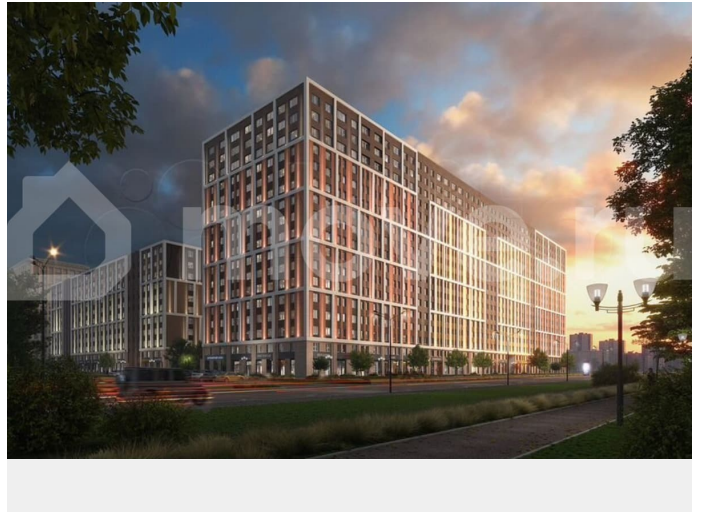

КОМНАТНОСТЬ
С

ПЛОЩАДЬ
22.40 м²

ЭТАЖ
10