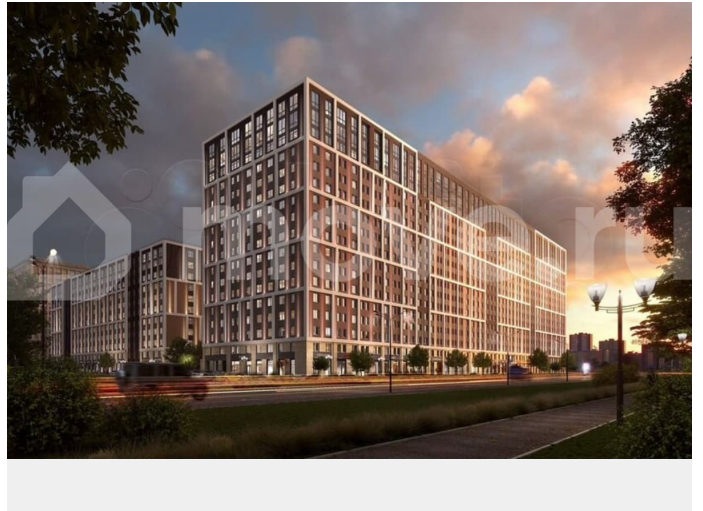

КОМНАТНОСТЬ
С

ПЛОЩАДЬ
22.40 м²

ЭТАЖ
10