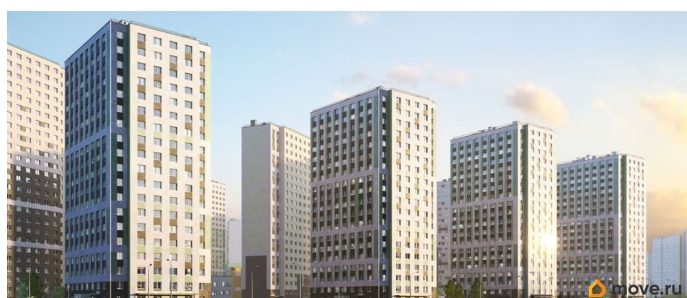

своего дома. Вокруг квартала пройдет велодорожка. Преимущества комплекса: - Большой выбор семейных квартир с просторной кухней-гостиной - Рядом Муринский и Пискаревский парки - Безбарьерная среда - Развитая социальная инфраструктура - Двор без машин Успейте приобрести квартиру на выгодных условиях! Чтобы узнать подробности, обращайтесь за консультацией по телефону.