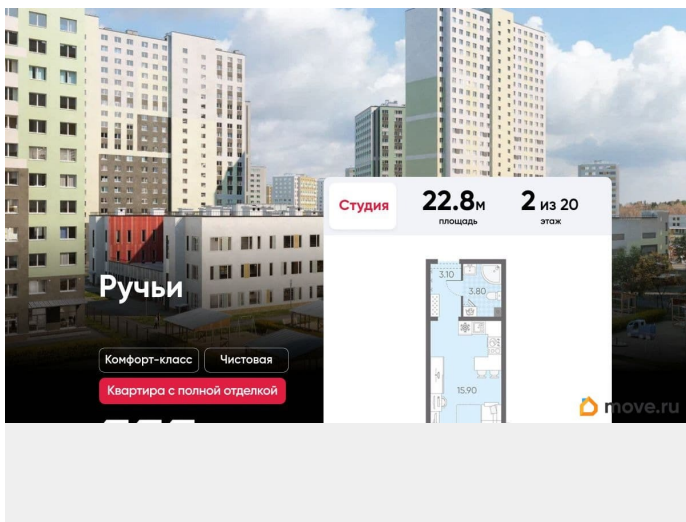

Move.ru - вся недвижимость России