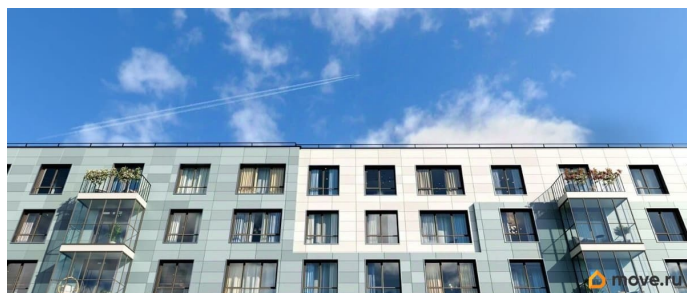

## Описание

Продаётся студия в строящемся доме (Дом 11), срок сдачи: II-кв. 2027, общей площадью 22.8 кв.м., на 4 этаже. Уютный пятиэтажный квартал PLUS Пулковский расположен в престижном Московском районе на пересечении Пулковского и Волхонского

**Отдел продаж, Бесплатная  
консультация**

**79820073024**

для заметок

шоссе в новом формирующемся микрорайоне.  
В составе квартала: 30 пятиэтажных домов,  
школа со спортивным стадионом, 2 детских  
сада, наземные и подземные паркинги,  
центральный зеленый бульвар с play hub и  
местами отдыха для детей. Благоустройство  
квартала продумано до мельчайших деталей,  
в его основе - забота о качестве жизни  
каждого жителя.