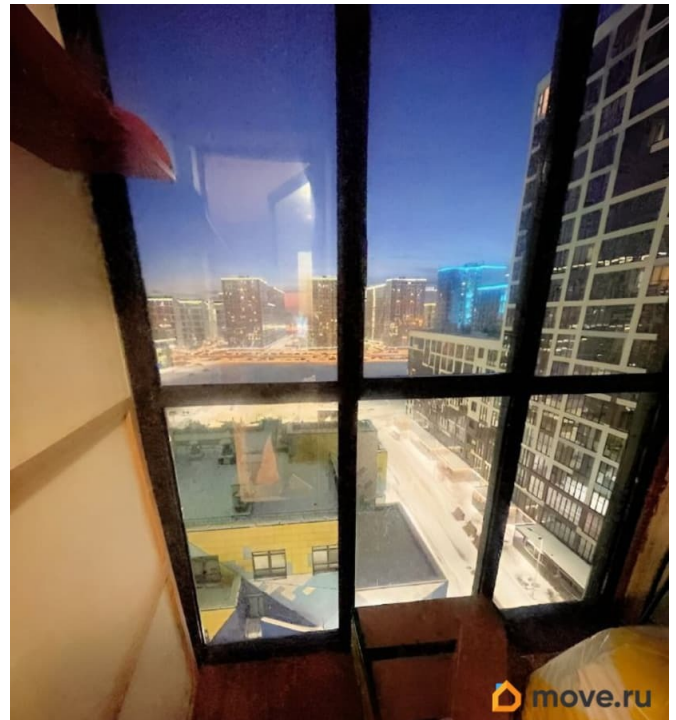

🕒 Создано: 27.02.2026 в 12:12

🔄 Обновлено: 02.04.2026 в 10:03

Мария Булина, Метро

79812213509

Санкт-Петербург, улица Вадима

Шефнера, 12к1

7 300 000 ₹

Санкт-Петербург, улица Вадима Шефнера, 12к1

Округ

[СПБ, Василеостровский район](#)

Улица

[улица Вадима Шефнера](#)

Квартира

Высота потолков

2.7 м

Жилая площадь

10 м²

Площадь кухни

3 м²

Общая площадь

22.8 м²

Этаж

10/17

Детали объекта

Тип сделки

Продам

Раздел

[Квартиры](#)

Тип балкона

ЛОДЖИЯ

Тип санузла

для заметок