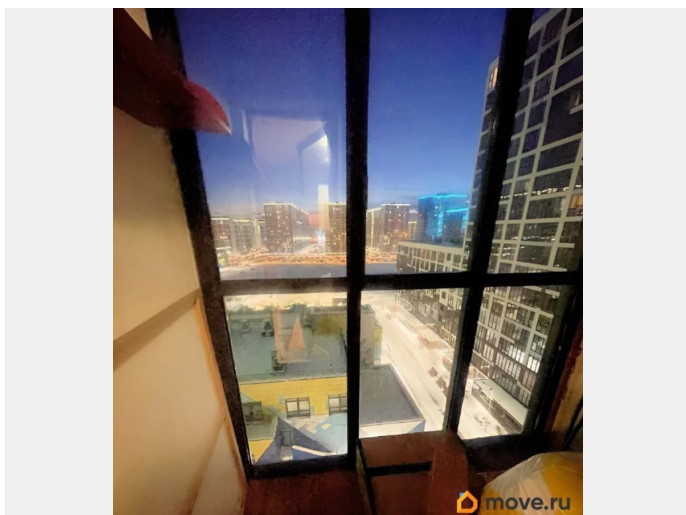

да

возможна ипотека, лифт

Описание

Прямая продажа, один взрослый собственник. Собственность с момента постройки дома (2017 год). Квартира в хорошем состоянии, есть небольшие косметические недочеты по ремонту. В целом можно заехать сразу. Оперативный выход на сделку